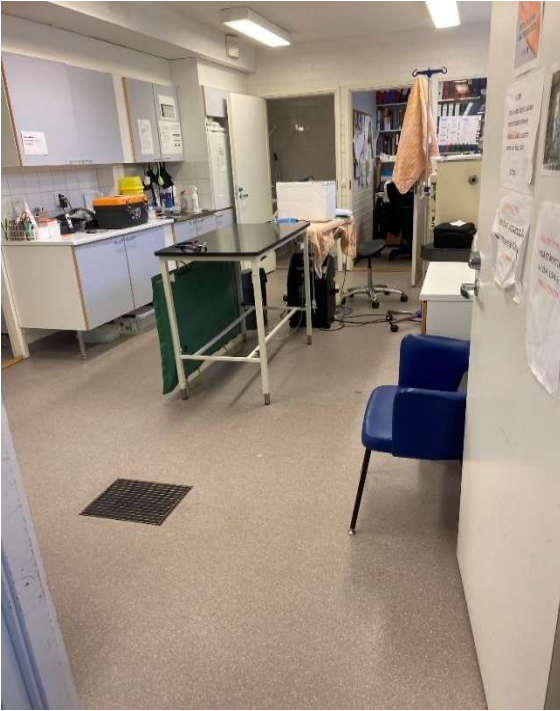

Liite lausuntoon Vaalan eläinlääkintätilasta

Toimenpidehuone

Toimenpidehuoneen tiskiallas toimii pienten toimenpidevälineiden pesupaikkana kuin myös käsien ja astioiden pesupaikkana.

Toimenpidehuoneen työtasoilla on paljon tavaraa, joka ei muualle mahdu säilytykseen.

Liite lausuntoon Vaalan eläinlääkintätilasta

Toimiston ovi toimii kuivaustelineenä.

Toimenpidepöydän ympärillä ei ole riittävästi lattiapinta-alaa työskentelyyn.

Toimenpidehuoneesta löytyy kahvinkeitin ja mikro eläinlääkinnän laitteiston seasta, sillä toimenpidehuone toimii henkilökunnan taukopaikkana.

Toimisto on ahdas.

Liite lausuntoon Vaalan eläinlääkintätilasta

Lääkevarasto

WC ja suihkutilassa pestään toimenpidevälineet, joita ei mahdu pesemään toimenpidehuoneen altaassa.

Pieni varasto on epäkäytännöllinen, koska sen läpi on kulku toimenpidehuoneesta lääkevarastoon.

Pyykinpesutila ja siivousvälineiden nurkkaus

Liite lausuntoon Vaalan eläinlääkintätilasta

Tuulikaapista tullaan suoraan toimenpidehuoneeseen.