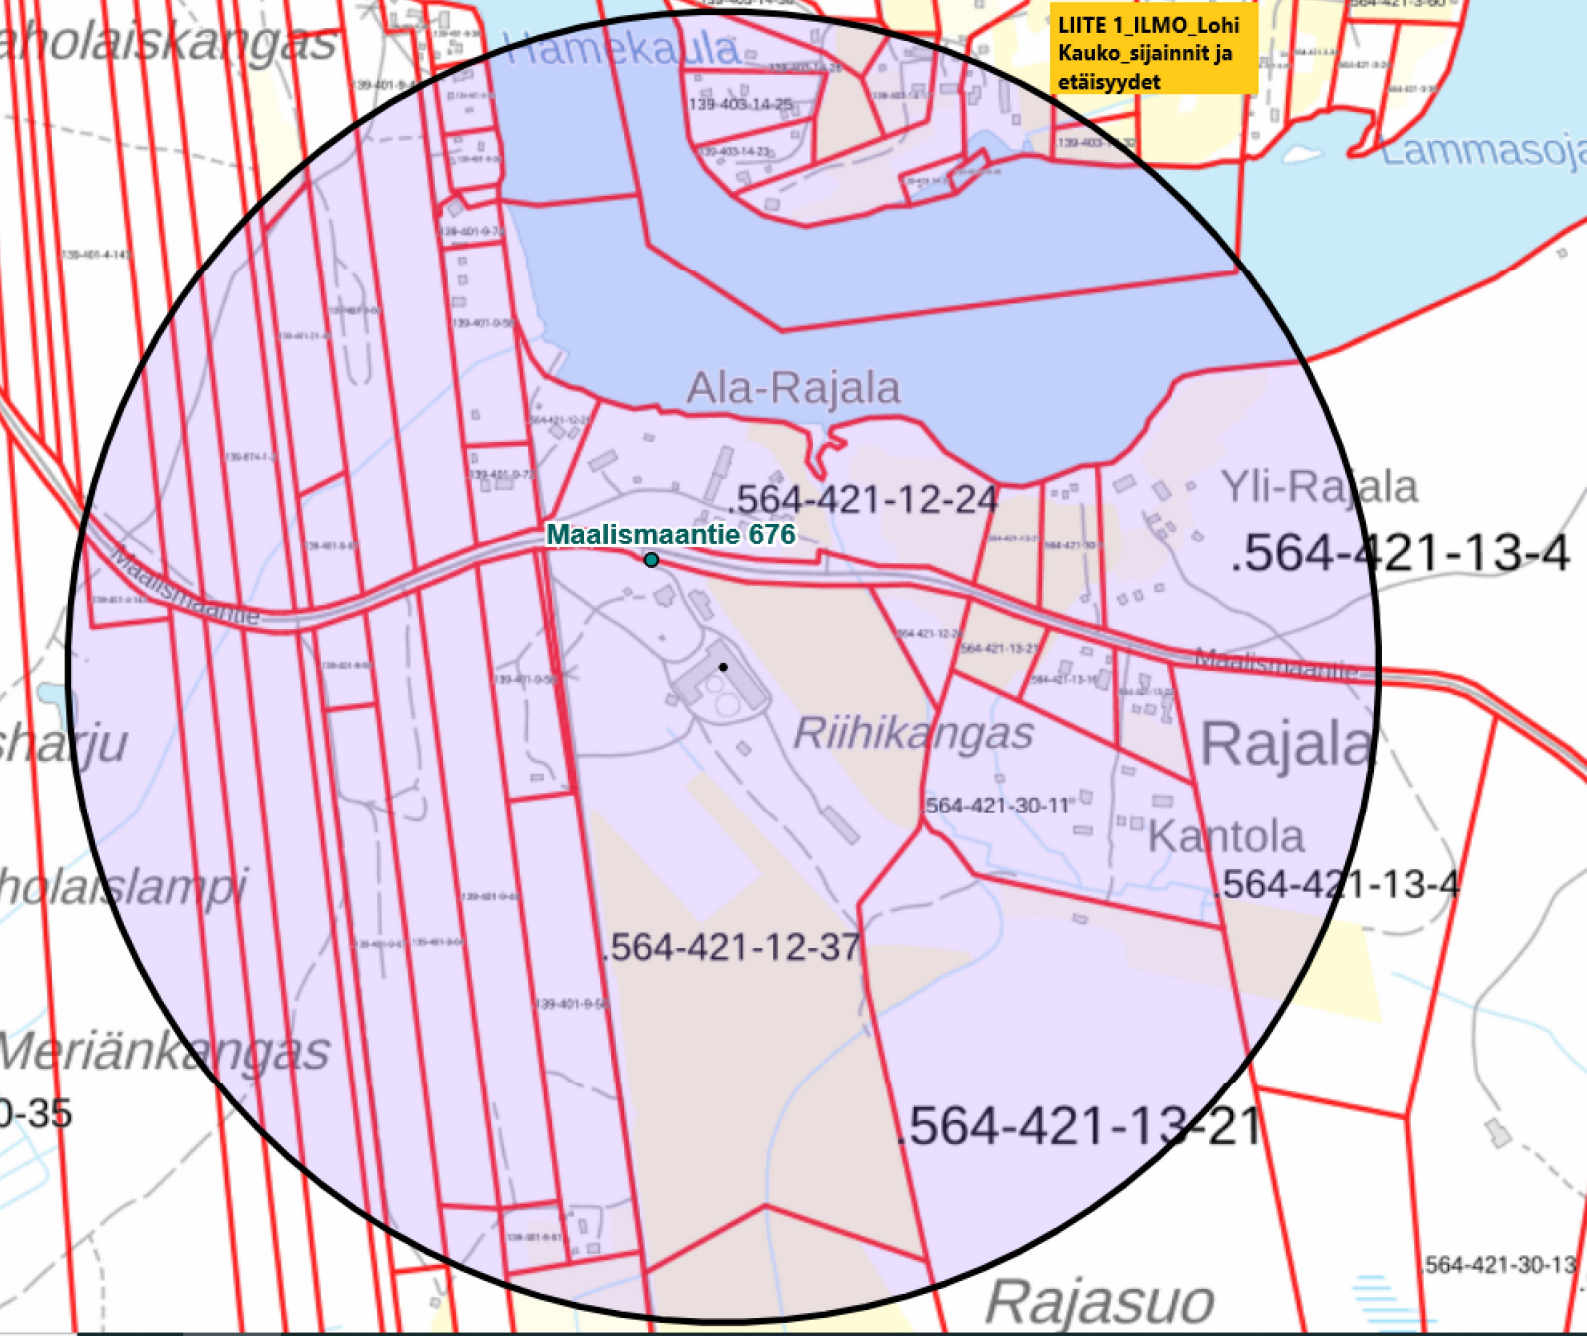

LIITE  
1\_ILMO\_Lohi  
Kauko\_sijainnit ja  
etäisyydet

LIITE 1\_ILMO\_Lohi  
Kauko\_sijainnit ja  
etäisyydet

Maalismaantie 676

Asuinrakennus Varasto

Lohi Kauko tilakeskus

Navetta

Lietesäiliö

Varasto