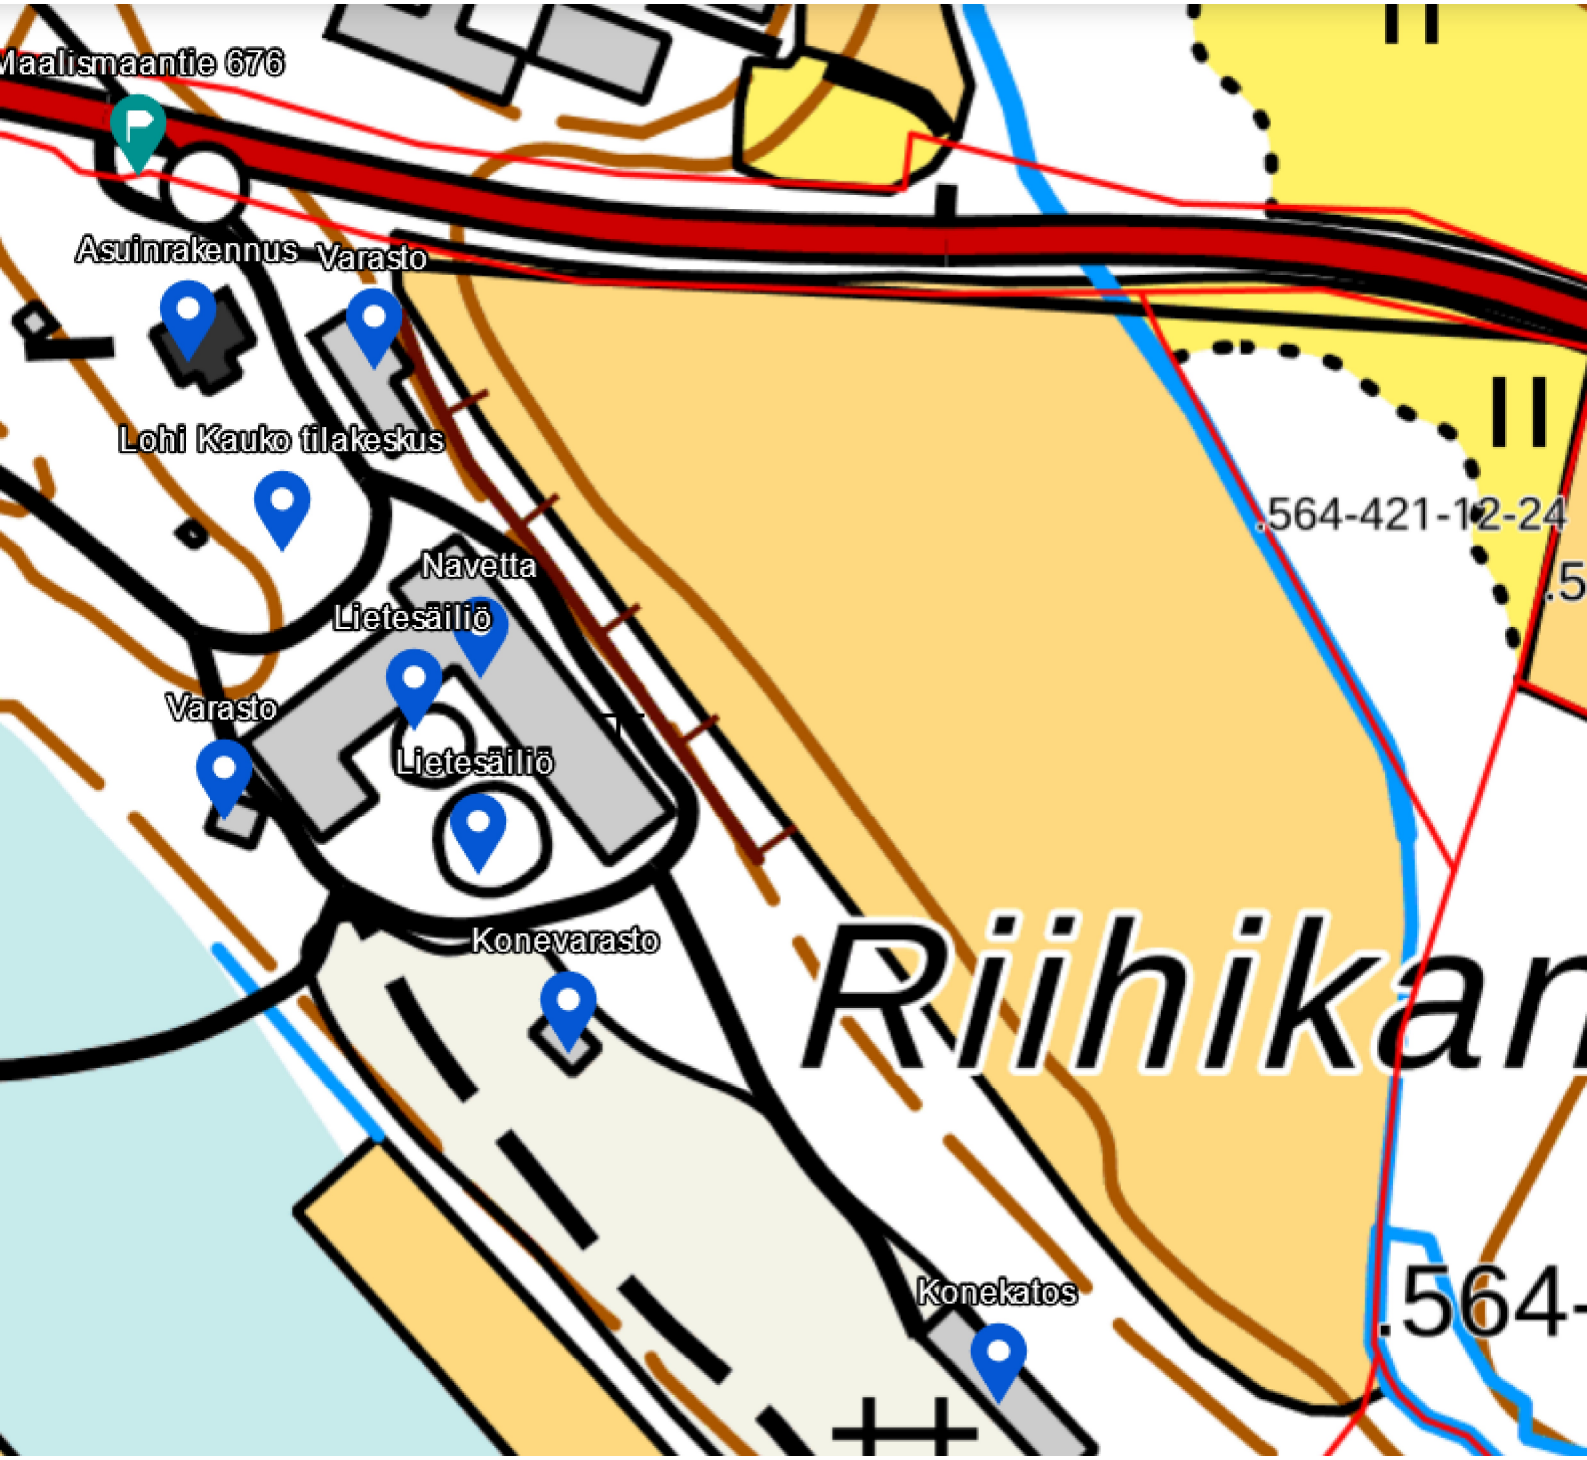

LIITE  
1\_ILMO\_Lohi  
Kauko\_sijainnit ja  
etäisyydet

LIITE 1\_ILMO\_Lohi  
Kauko\_sijainnit ja  
etäisyydet

Maalismaantie 676

Asuinrakennus Varasto

Lohi Kauko tilakeskus

Navetta

Lietesäiliö

Varasto