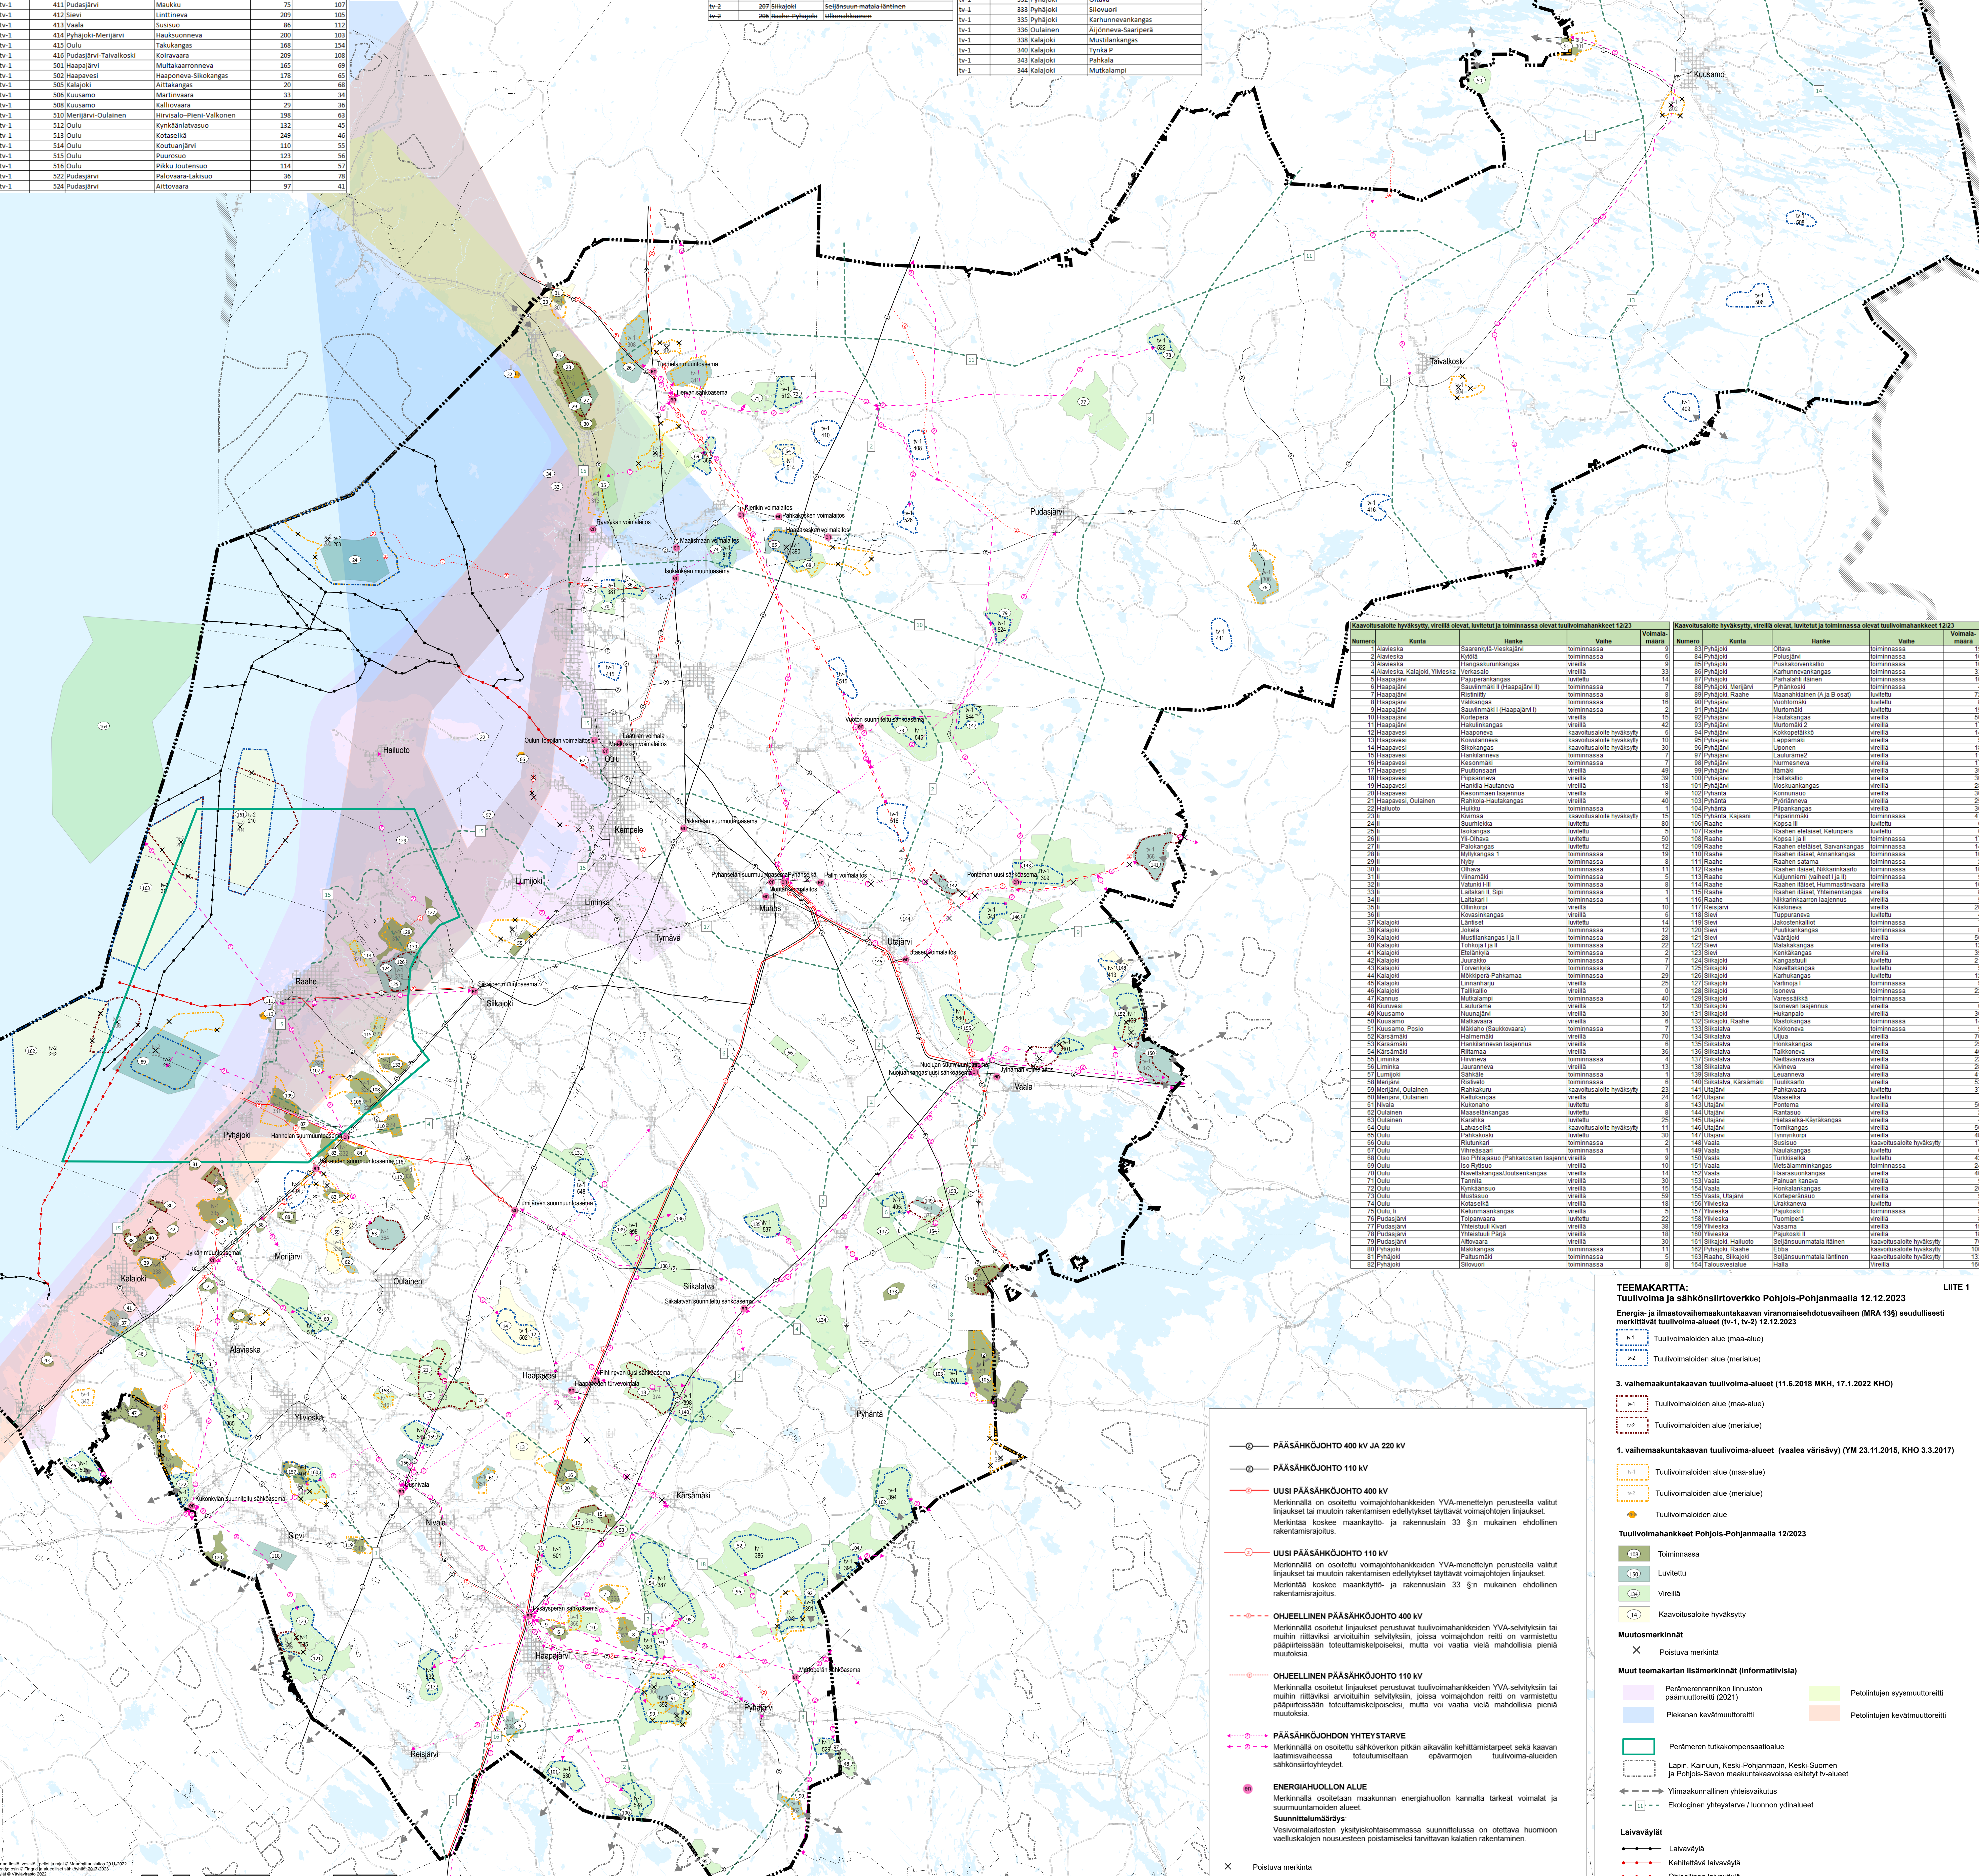

Energia- ja ilmastovaihemaakuntakaavassa osoittamat tuulivoimailoinen alueet (tv-1)			
Merkintä	Tunnus	Kunta	Alueen nimi
tv-1	526	Pudasjärvi	Koppotonttarenso
tv-1	528	Pyhäjärvi	Palokangas
tv-1	529	Pyhäjärvi	Kuhemäki
tv-1	530	Pyhäjärvi	Moskunmangas
tv-1	531	Pihlanta	Pyntänneva
tv-1	532	Reisjärvi	Kiiskineva
tv-1	533	Sievi	Salmijärvenneva
tv-1	537	Sikalatva	Honkakangas
tv-1	540	Utajärvi-Vaala	Kortepesänsuo
tv-1	541	Utajärvi	Kumpusuo
tv-1	543	Ylivieska	Hirvineva
tv-1	545	Utajärvi	Kaskensuo L
tv-1	546	Sikalatva-Sikalajoki-Rahe	Peuranneva

II. vaihemaakuntakaavan lainvoimaiset tuulivoimailoinen alueet (tv-2)			
Merkintä	Tunnus	Kunta	Alueen nimi
tv-2	208	Il	Pitkämatala - Suurheikka
tv-2	210	Hailuoto-Sikalajoki-Rahe	Selänsummatala läntinen uusi
tv-2	211	Sikalajoki-Rahe	Selänsummatala läntinen uusi
tv-2	212	Rahe-Pyhäjärvi	Ulkonahkiainen uusi
tv-2	213	Rahe-Pyhäjärvi	Maanahkiainen

II. vaihemaakuntakaavassa osoittamat tuulivoimailoinen alueet (tv-2)			
Merkintä	Tunnus	Kunta	Alueen nimi
tv-2	208	Il	Pitkämatala - Suurheikka
tv-2	210	Hailuoto-Sikalajoki-Rahe	Selänsummatala läntinen uusi
tv-2	211	Sikalajoki-Rahe	Selänsummatala läntinen uusi
tv-2	212	Rahe-Pyhäjärvi	Ulkonahkiainen uusi
tv-2	213	Rahe-Pyhäjärvi	Maanahkiainen

Kaavoitusalue hyväksytyt, vireillä olevat, luvitut ja tomissa olevat tuulivoimahankkeet 12/23					
Numero	Kunta	Saavutus-Väestö	Hanke	Toiminnassa	Voimalla määrätty
1	Alavieska	1	Saavutus-Väestö	toiminnassa	1
2	Alavieska	1	Kuivajoki	toiminnassa	1
3	Alavieska	1	Haapasuonmangas	toiminnassa	1
4	Alavieska, Kalajo, Ylivieska	1	Verkasalo	vireillä	33
5	Alavieska	1	Puittionsari	vireillä	1
6	Haapajärvi	1	Saunimäki I (Haapajärvi)	toiminnassa	17
7	Haapajärvi	1	Kuivajoki	toiminnassa	1
8	Haapajärvi	1	Vainangas	toiminnassa	1
9	Haapajärvi	1	Saunimäki II (Haapajärvi)	toiminnassa	15
10	Haapajärvi	1	Kortepesä	toiminnassa	1
11	Haapajärvi	1	Haukakangas	vireillä	42
12	Haapajärvi	1	Haaponeva	kaavoitusalue hyväksytyt	1
13	Haapajärvi	1	Kuivajoki	kaavoitusalue hyväksytyt	10
14	Haapajärvi	1	Saavutus-Väestö	kaavoitusalue hyväksytyt	30
15	Haapajärvi	1	Haukakangas	toiminnassa	7
16	Haapajärvi	1	Puittionsari	vireillä	49
17	Haapajärvi	1	Puittionsari	vireillä	89
18	Haapajärvi	1	Pilpankangas	vireillä	39
19	Haapajärvi	1	Hirvineva	vireillä	1
20	Haapajärvi	1	Keskimäen laaganuus	vireillä	9
21	Haapajärvi, Oulainen	1	Haapasuonmangas	vireillä	48
22	Hailuoto	1	Hailuoto	toiminnassa	1
23	Hailuoto	1	Haapasuonmangas	toiminnassa	1
24	Il	1	Suurheikka	luvitut	80
25	Il	1	Il	luvitut	10
26	Il	1	Pohjois I ja II	luvitut	50
27	Il	1	Pohjois III	luvitut	10
28	Il	1	Pohjois IV	luvitut	10
29	Il	1	Il	toiminnassa	1
30	Il	1	Il	toiminnassa	1
31	Il	1	Vitikkovaara	toiminnassa	1
32	Il	1	Il	toiminnassa	1
33	Il	1	Il	toiminnassa	1
34	Il	1	Il	toiminnassa	1
35	Il	1	Il	toiminnassa	1
36	Il	1	Il	toiminnassa	1
37	Il	1	Il	toiminnassa	1
38	Kalajo	1	Kovankangas	vireillä	1
39	Kalajo	1	Lehtelä	toiminnassa	1
40	Kalajo	1	Jokela	toiminnassa	1
41	Kalajo	1	Mustilankangas I ja II	toiminnassa	1
42	Kalajo	1	Ronkangas	toiminnassa	1
43	Kalajo	1	Ronkangas	toiminnassa	22
44	Kalajo	1	Il	toiminnassa	1
45	Kalajo	1	Kuivajoki	toiminnassa	1
46	Kalajo	1	Il	toiminnassa	1
47	Kuusamo	1	Kuusamo	toiminnassa	1
48	Kuusamo	1	Kuusamo	toiminnassa	1
49	Kuusamo	1	Kuusamo	toiminnassa	1
50	Kuusamo	1	Kuusamo	toiminnassa	1
51	Kuusamo	1	Kuusamo	toiminnassa	1
52	Kuusamo	1	Kuusamo	toiminnassa	1
53	Kuusamo	1	Kuusamo	toiminnassa	1
54	Kuusamo	1	Kuusamo	toiminnassa	1
55	Kuusamo	1	Kuusamo	toiminnassa	1
56	Kuusamo	1	Kuusamo	toiminnassa	1
57	Kuusamo	1	Kuusamo	toiminnassa	1
58	Kuusamo	1	Kuusamo	toiminnassa	1
59	Kuusamo	1	Kuusamo	toiminnassa	1
60	Kuusamo	1	Kuusamo	toiminnassa	1
61	Kuusamo	1	Kuusamo	toiminnassa	1
62	Kuusamo	1	Kuusamo	toiminnassa	1
63	Kuusamo	1	Kuusamo	toiminnassa	1
64	Kuusamo	1	Kuusamo	toiminnassa	1
65	Kuusamo	1	Kuusamo	toiminnassa	1
66	Kuusamo	1	Kuusamo	toiminnassa	1
67	Kuusamo	1	Kuusamo	toiminnassa	1
68	Kuusamo	1	Kuusamo	toiminnassa	1
69	Kuusamo	1	Kuusamo	toiminnassa	1
70	Kuusamo	1	Kuusamo	toiminnassa	1
71	Kuusamo	1	Kuusamo	toiminnassa	1
72	Kuusamo	1	Kuusamo	toiminnassa	1
73	Kuusamo	1	Kuusamo	toiminnassa	1
74	Kuusamo	1	Kuusamo	toiminnassa	1
75	Kuusamo	1	Kuusamo	toiminnassa	1
76	Kuusamo	1	Kuusamo	toiminnassa	1
77	Kuusamo	1	Kuusamo	toiminnassa	1
78	Kuusamo	1	Kuusamo	toiminnassa	1
79	Kuusamo	1	Kuusamo	toiminnassa	1
80	Kuusamo	1	Kuusamo	toiminnassa	1
81	Kuusamo	1	Kuusamo	toiminnassa	1
82	Kuusamo	1	Kuusamo	toiminnassa	1
83	Kuusamo	1	Kuusamo	toiminnassa	1
84	Kuusamo	1	Kuusamo	toiminnassa	1
85	Kuusamo	1	Kuusamo	toiminnassa	1
86	Kuusamo	1	Kuusamo	toiminnassa	1
87	Kuusamo	1	Kuusamo	toiminnassa	1
88	Kuusamo	1	Kuusamo	toiminnassa	1
89	Kuusamo	1	Kuusamo	toiminnassa	1
90	Kuusamo	1	Kuusamo	toiminnassa	1
91	Kuusamo	1	Kuusamo	toiminnassa	1
92	Kuusamo