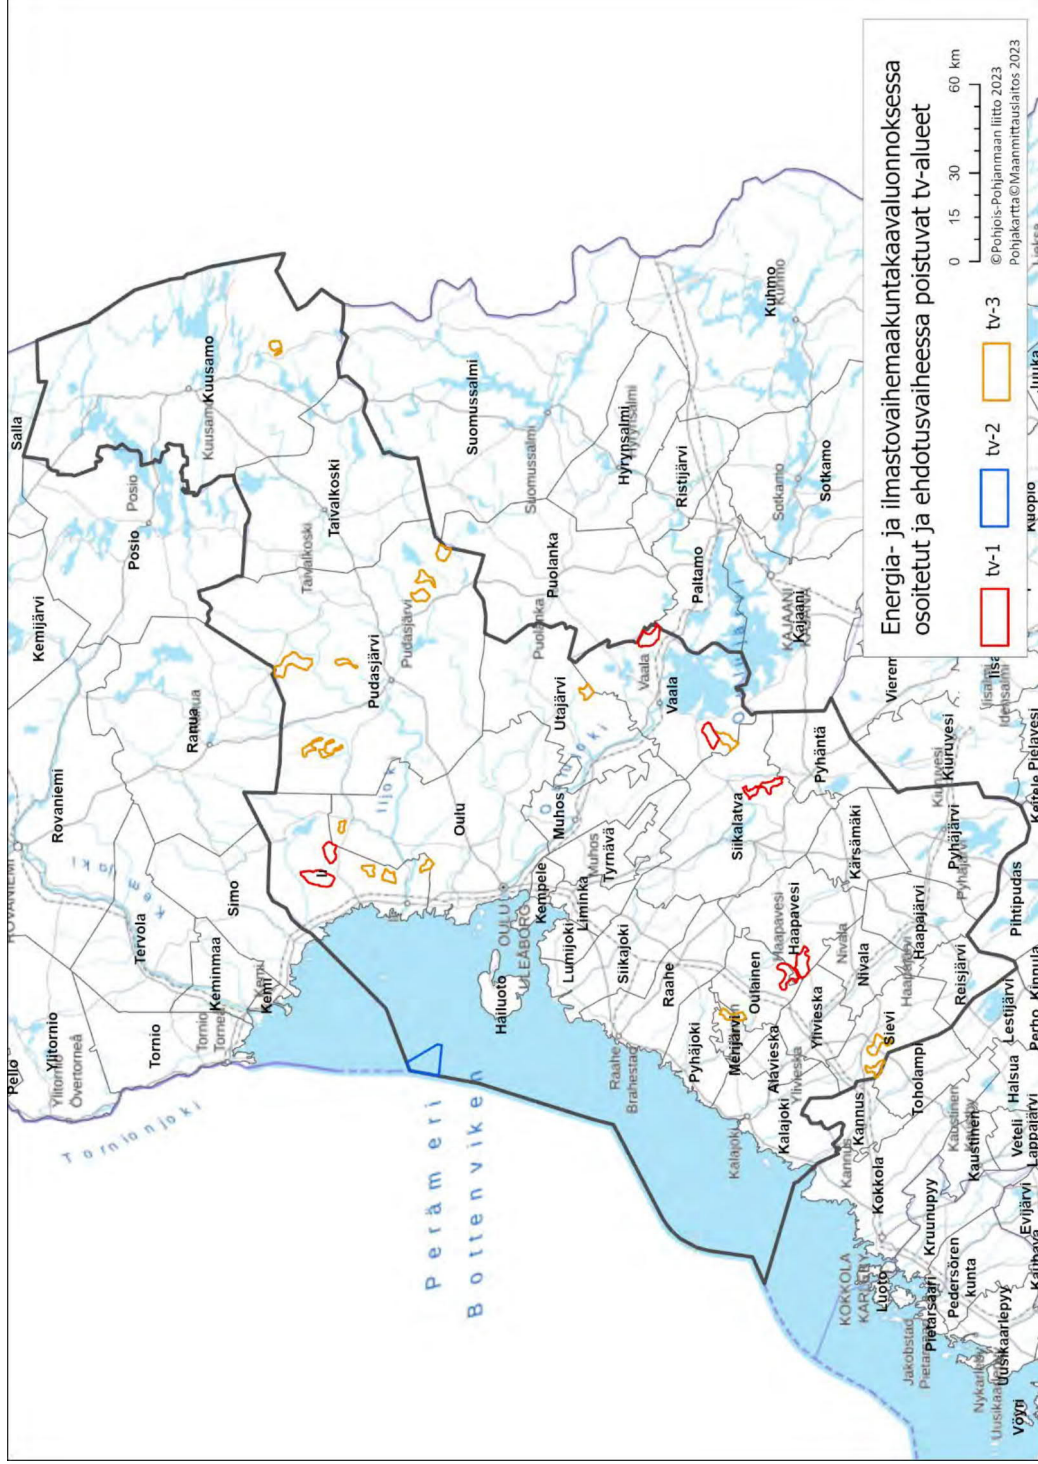

**Energia- ja ilmastovaiheamaakuntaavan luonnoksessa esitetyt tv-alueet, jotka poistuvat ehdotusvaiheessa**

Luonnoksessa osoitetut tv-alueet, jotka poistuvat ehdotusvaiheessa. Vaikutusten arviointi.