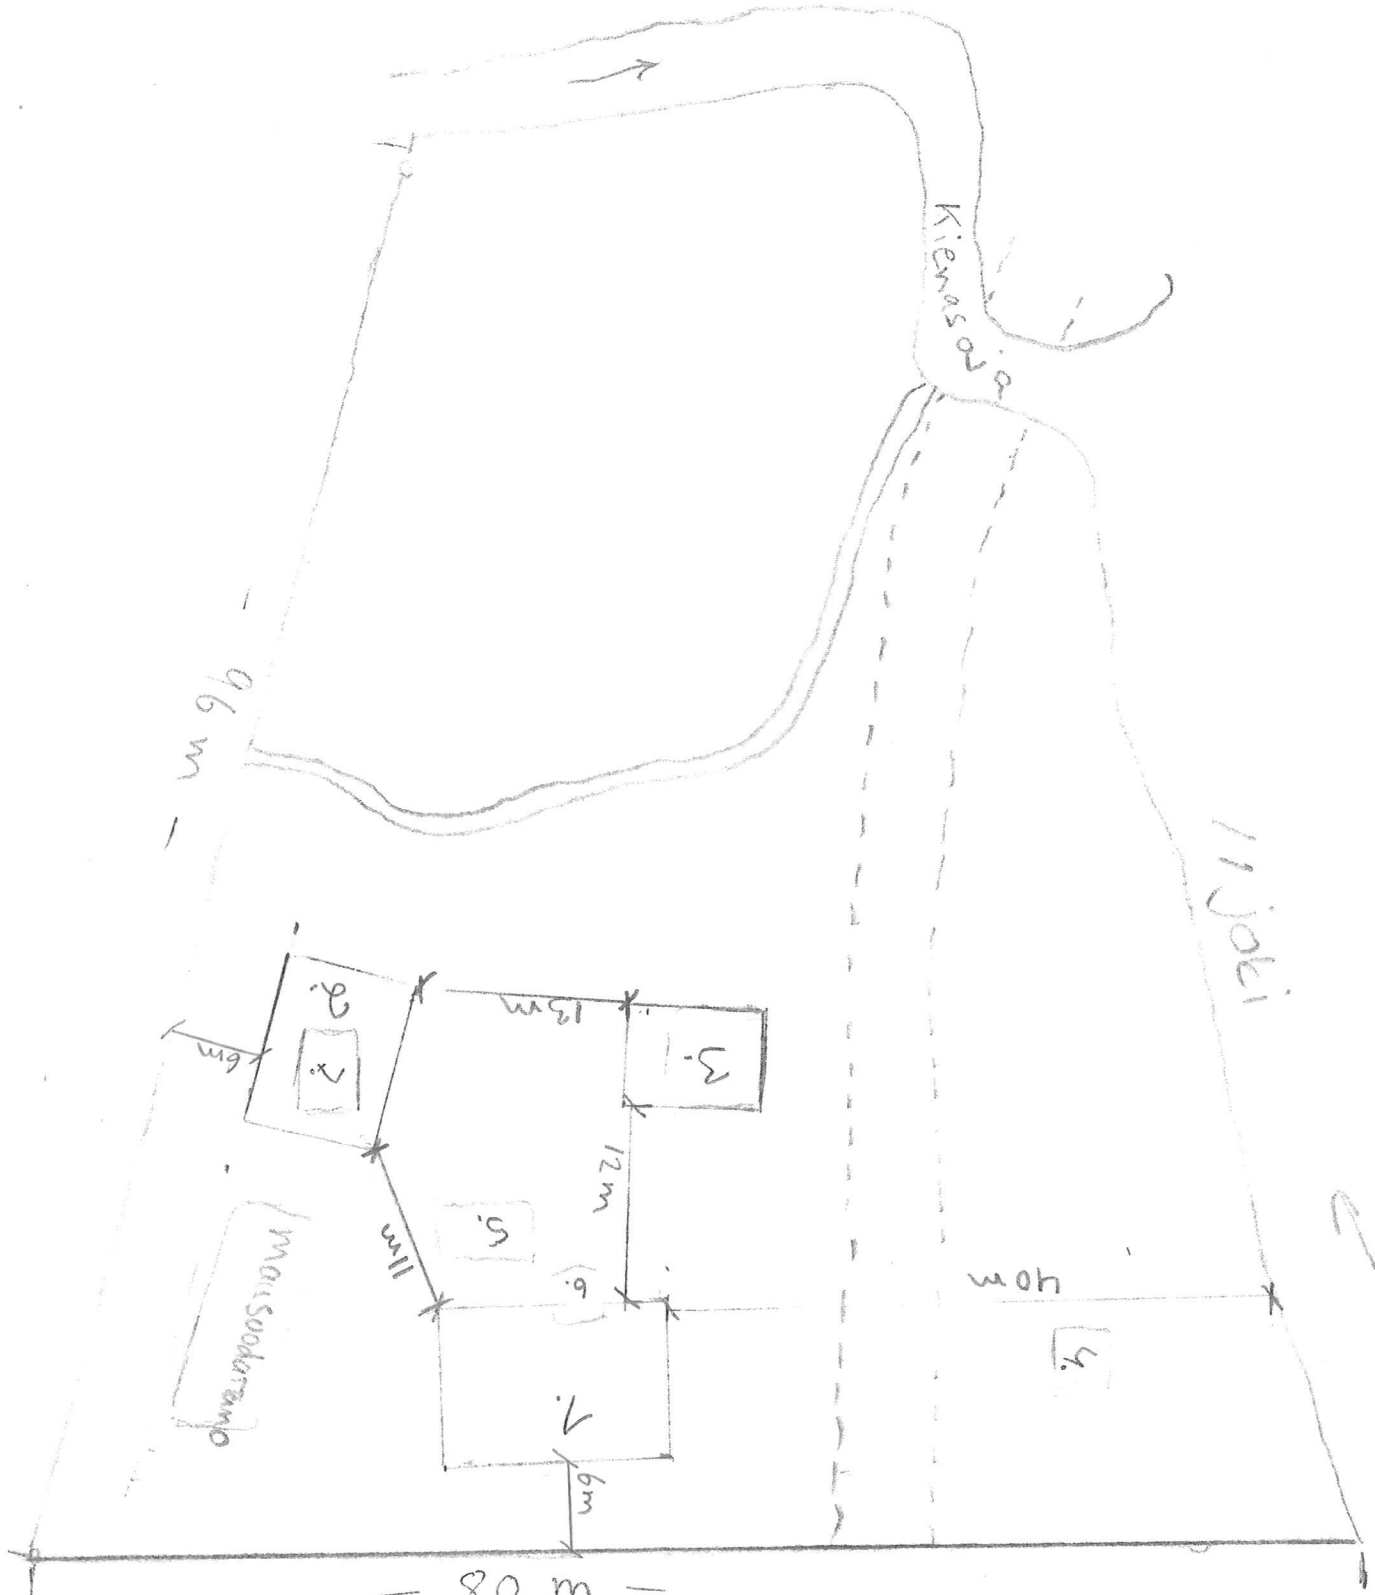

Kilnreistörnnus : 615-404-27-37

ASEMAPIirros 1:500
(Luonnos)

1. Asuinrakennus
n. 120 m²
(Luonnosno alla)
2. Talousrakennus
n. 80 m²
3. Alemassa oleva
maki n. 140 m²
4. Sauna n. 13 m²
5. Puettava varasto
6. Puettava aitta
7. Puettava liiteni