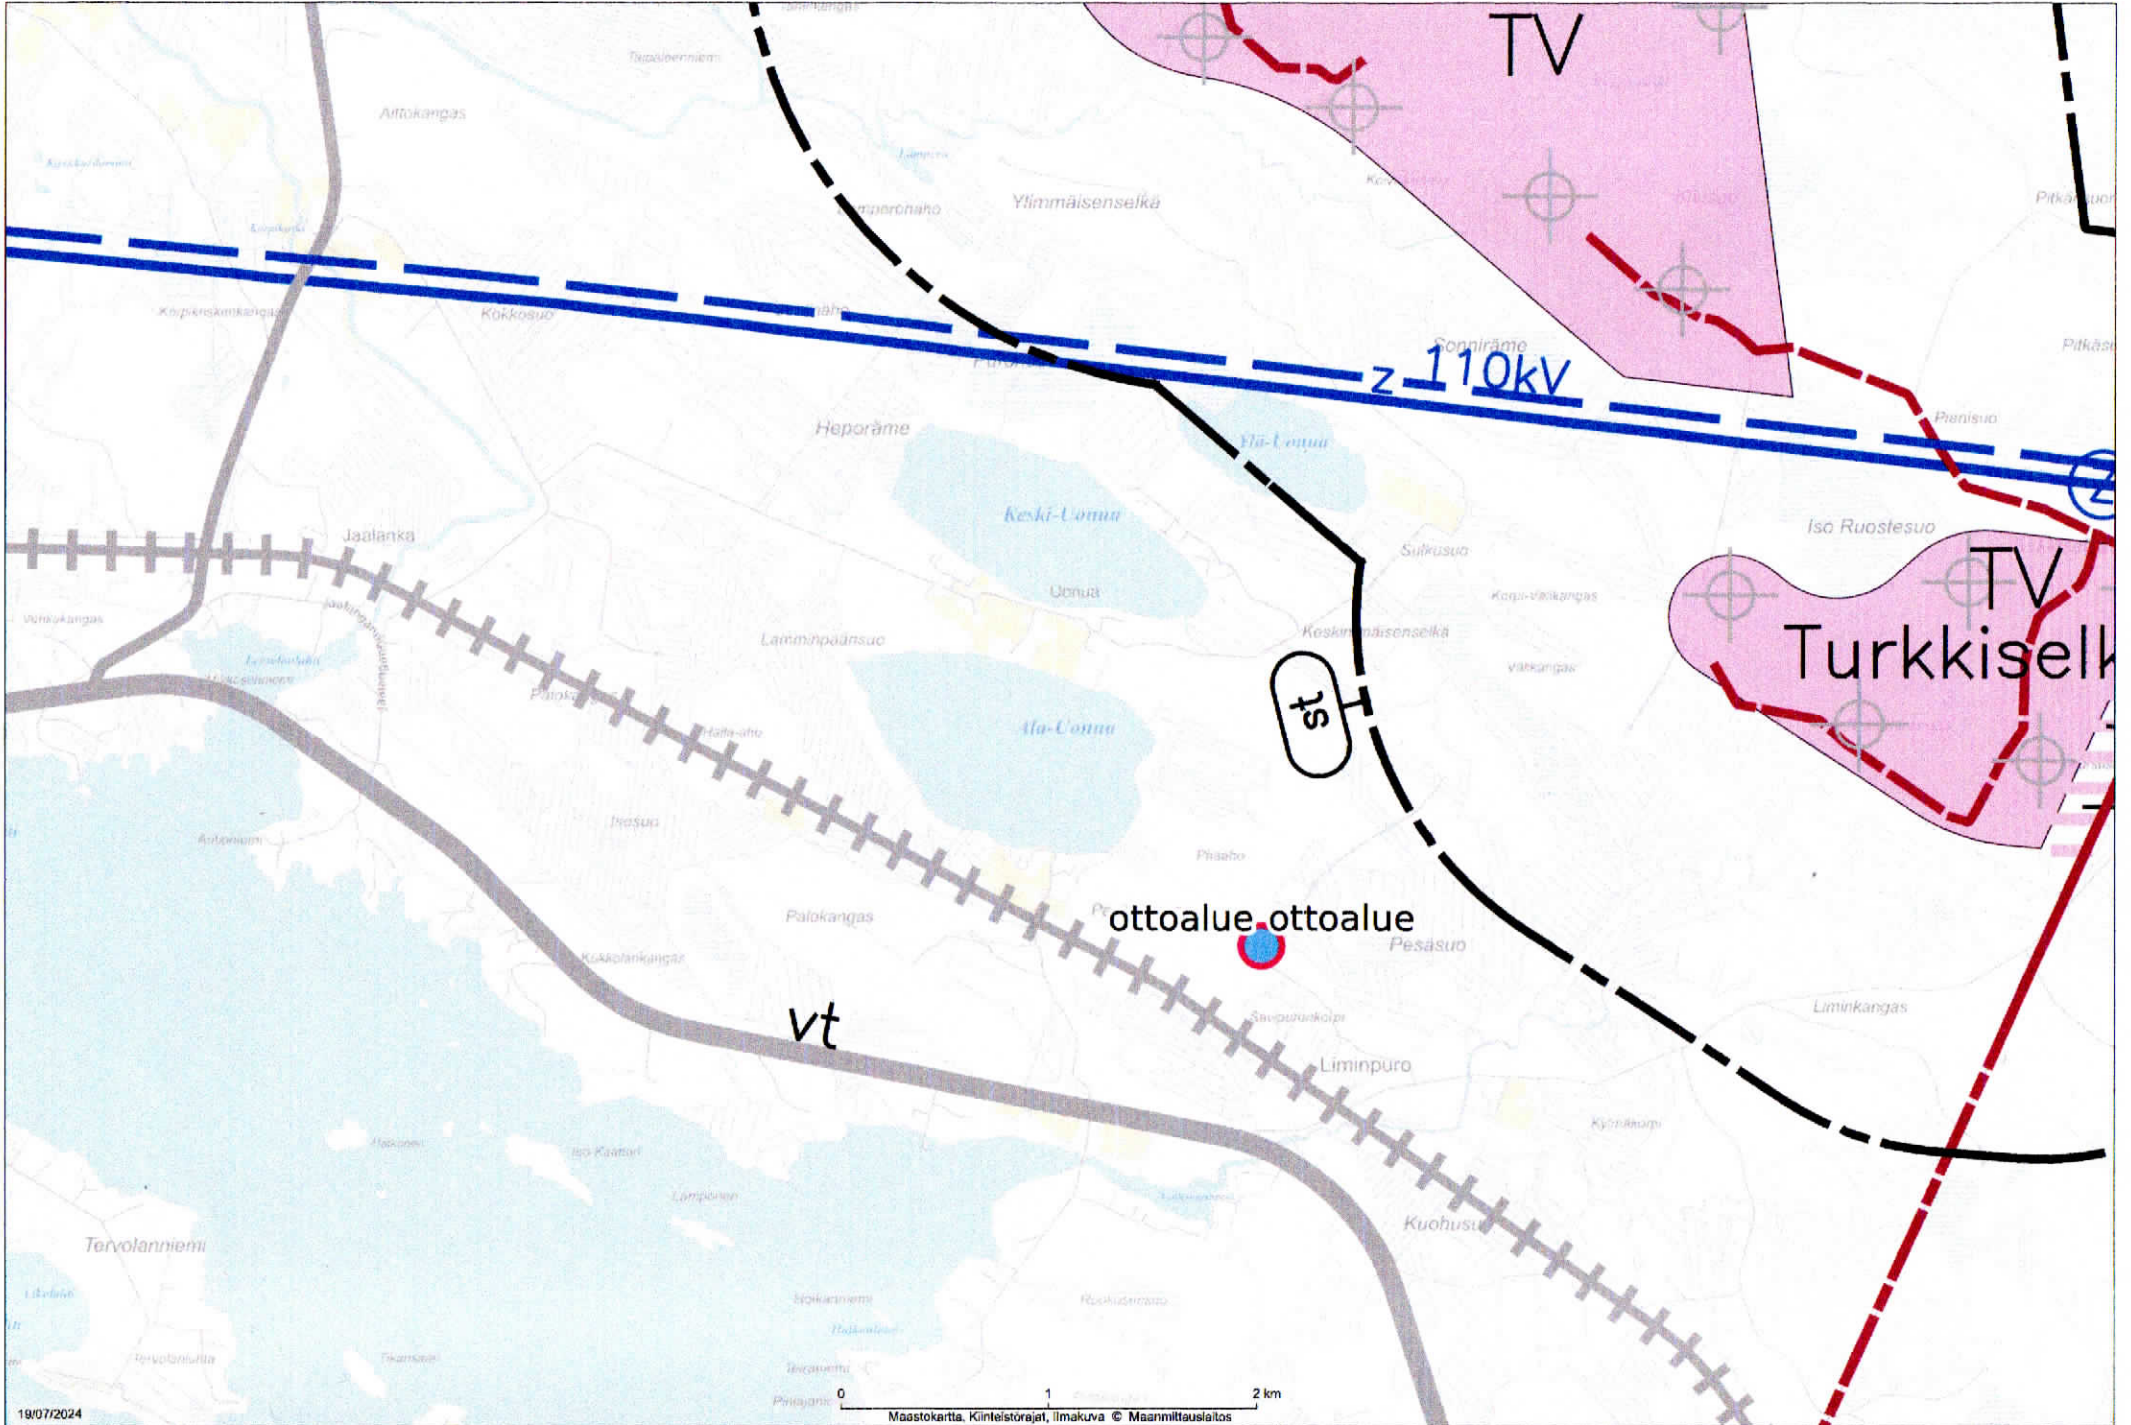

Tuulivoima kaava-alue

19/07/2024

1:25 000

0 1 2 km
Maastokartta, Kinteleistorajat, Ilmakuva © Maanmittauslaitos

VAALAN KUNTA

Aineiston oikeellisuus tarkistettava tiedon tuottajalta