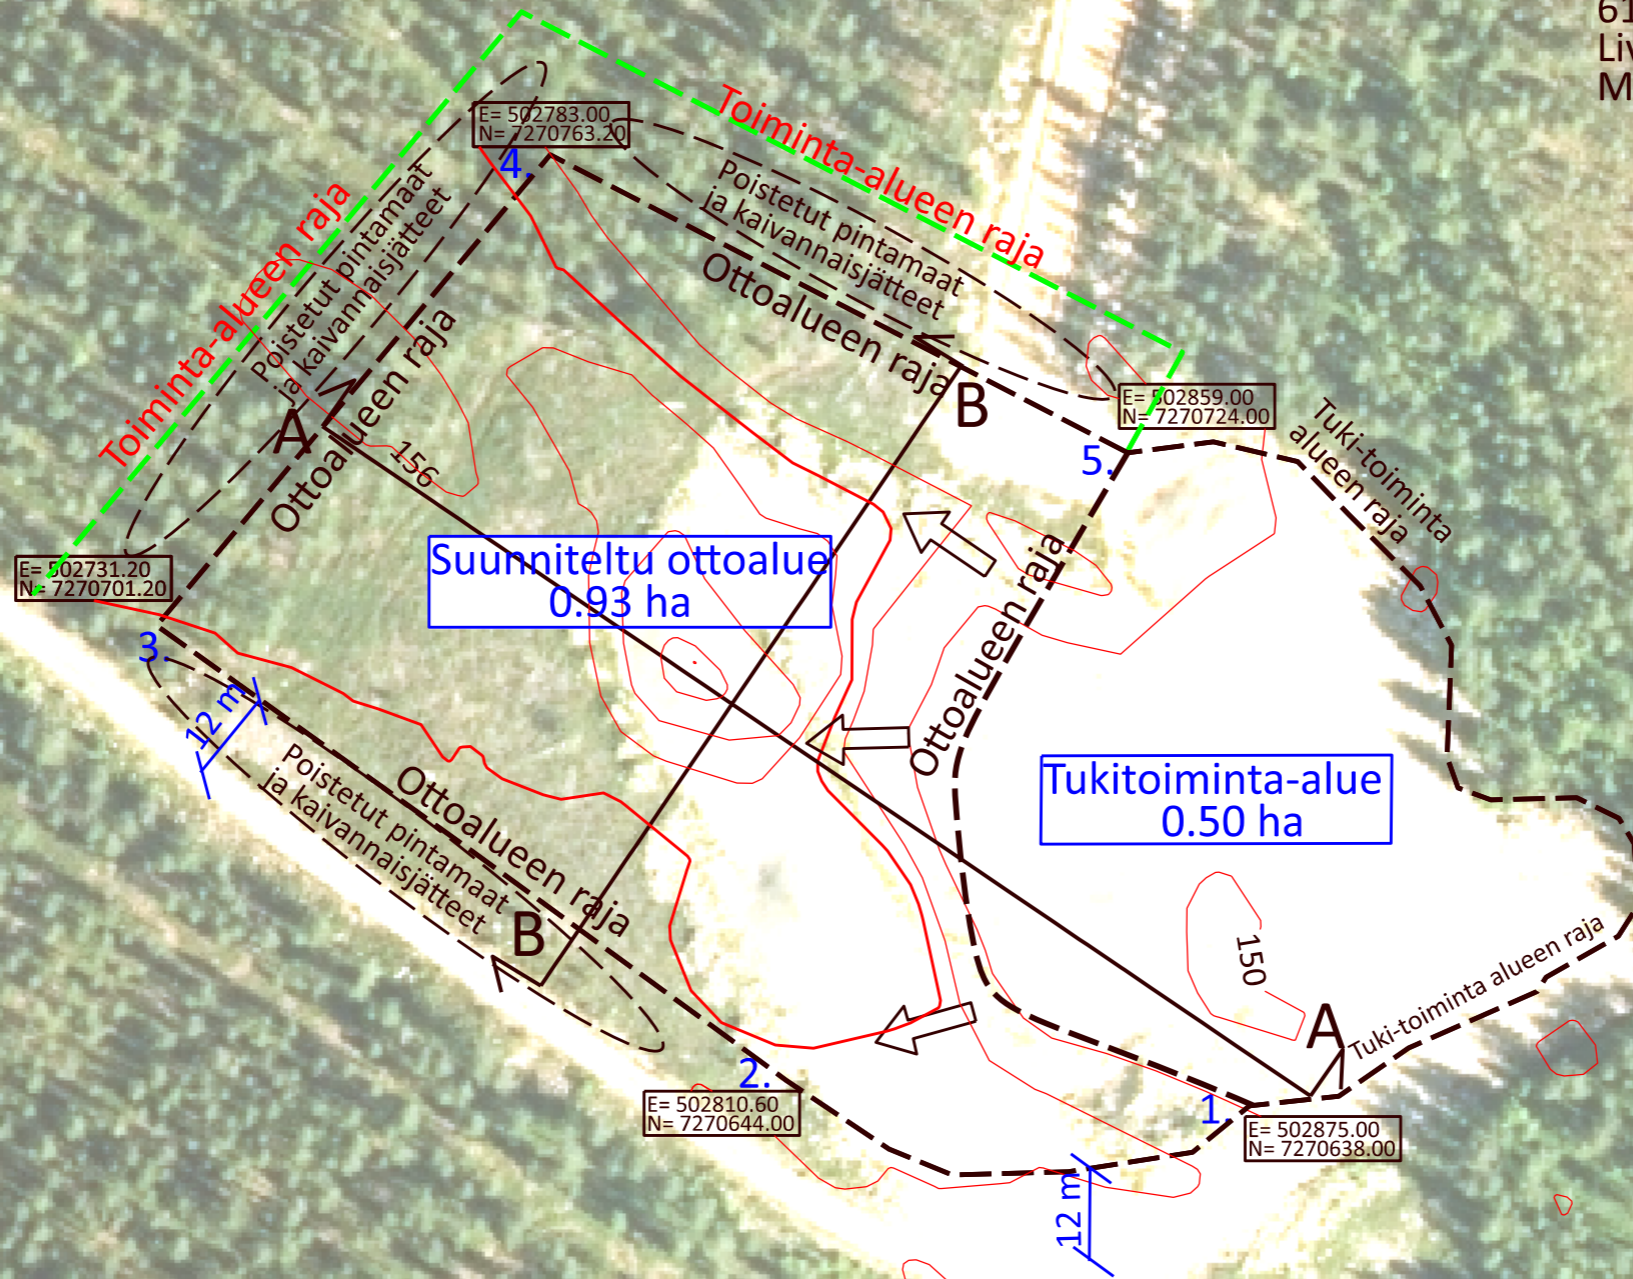

Valtion metsämaa
615-893-10-3
Livo Pudasjärven valtionmaa
Metsähallitus

MAA-AINEKSEN OTTOSUUNNITELMA		
TERVATÖYRÄS SORA-ALUE METSÄHALLITUS METSÄTALOUS OY PUDASJÄRVI		ILMAKUVAKARTTA
Mittakaava:	Pvm:	
1:1000	3.10.2024	
Korkeusjärjestelmä:	Koordinaattijärjestelmä:	
N 2000	ETRS TM-35	
Maastotyöt ja suunnittelu:		
Maveplan		