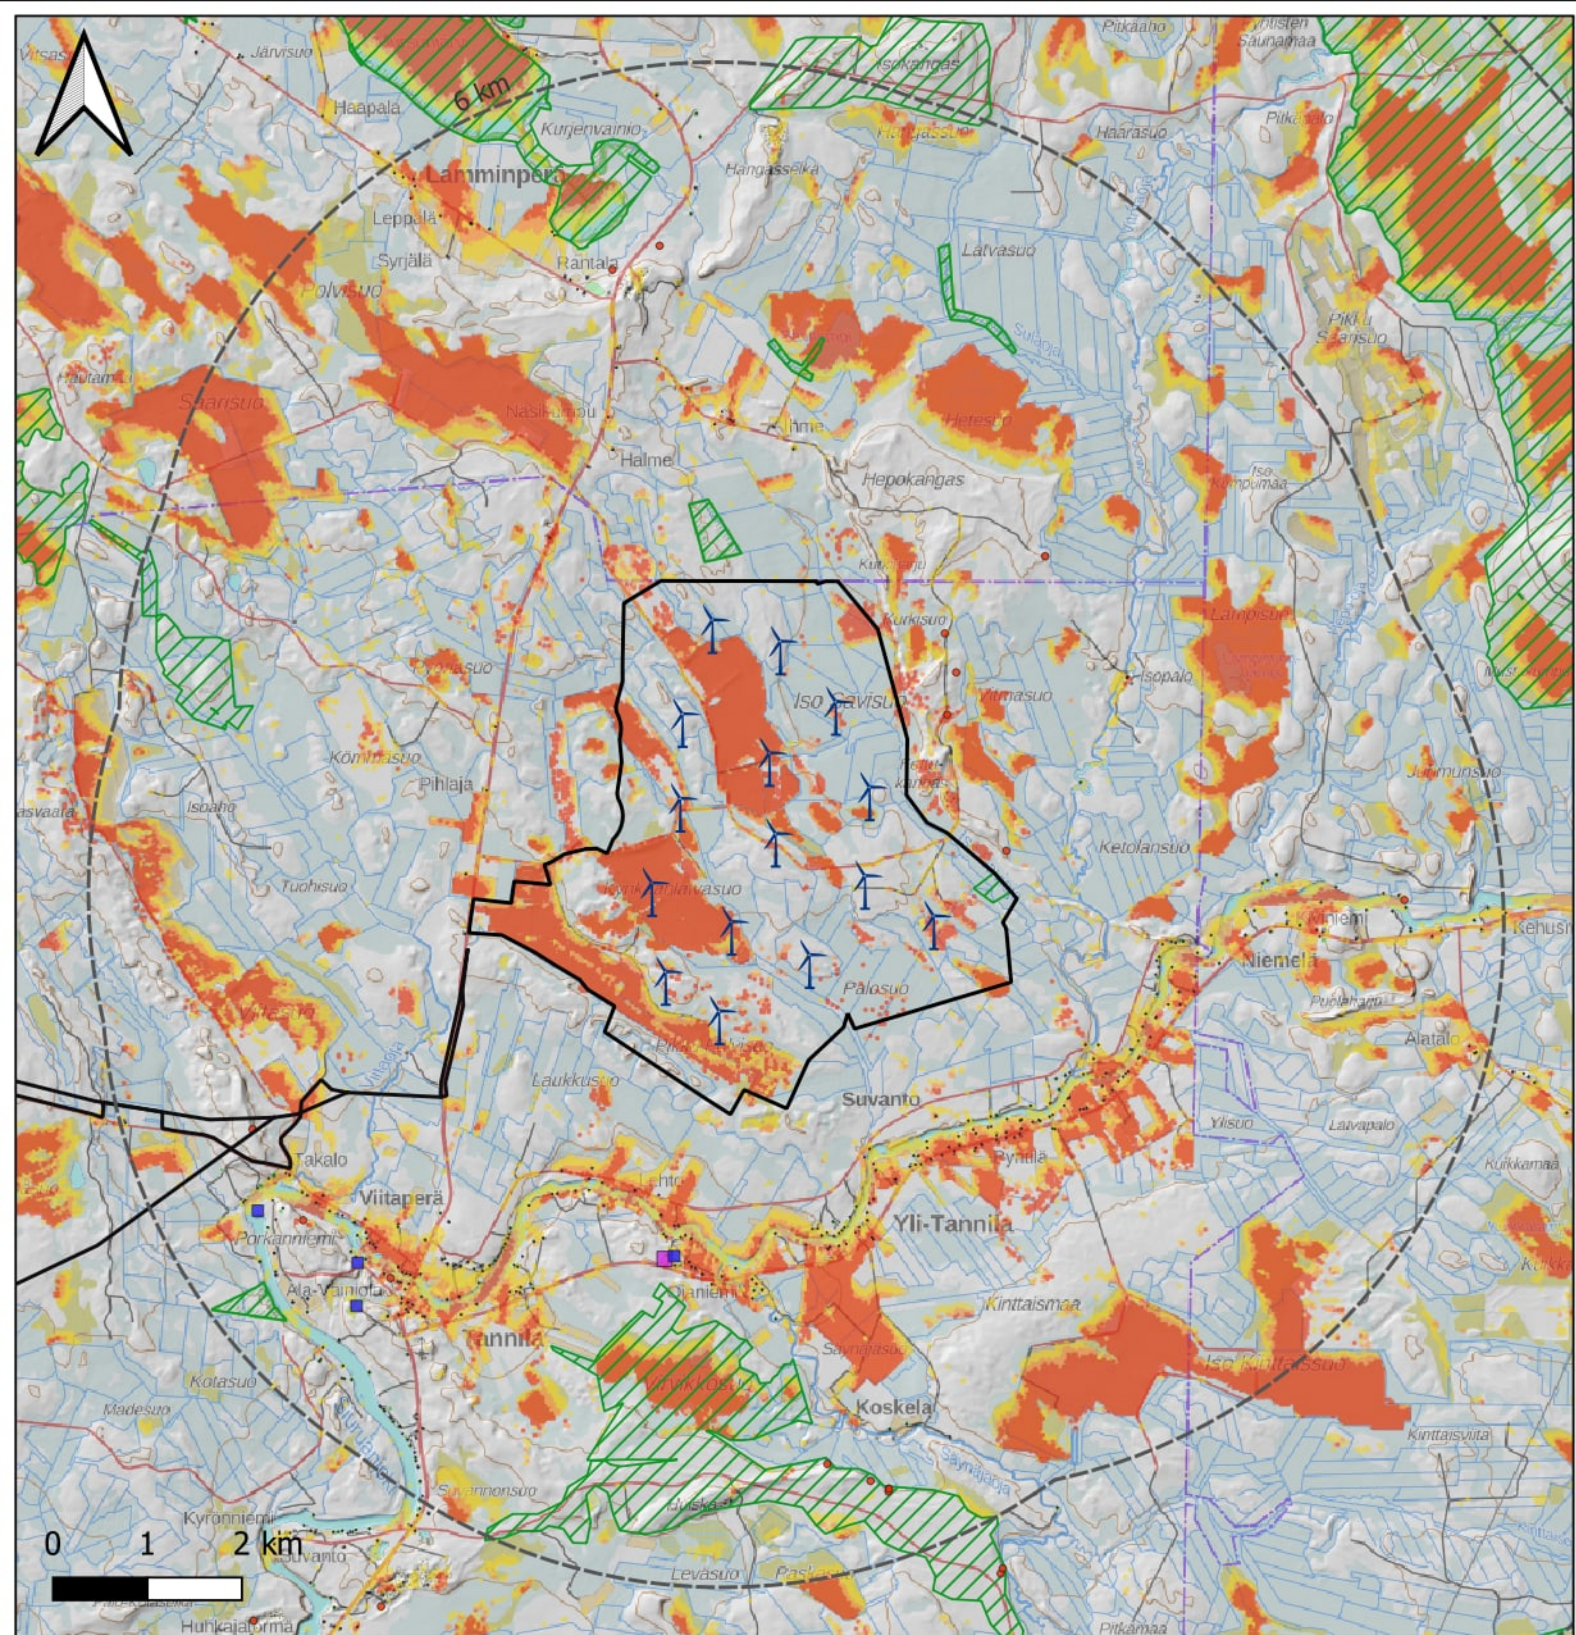

LIITE 5

Näkemäalueanalyysikartat
Havainnekuvat

Näkemäalueanalyysi Kynkänsuo VE2 ja VE3

- Hankealue
- Sähkansiirtovaihtoehdot
- Etäisyys voimaloista

Näkyvien voimaloiden määrä

- 1 - 6
- 6 - 11
- 11 - 16

© MML Maastokartta 2024
 © MML Rinnevarjoste korkeusmalli 2024
 © Museovirasto 2024
 © PPMK 2024
 © SYKE Luonnonsuojelualueet: valtion omistamat ja YSA 2024
 © SYKE Valtion muut suojelualueet 2024
 © SYKE Natura 2000 -alueet 2024
 Laatija: Psa / Enveer Oy

Näkemäalueanalyysi Kynkänsuo VE2 ja VE3

— Sähkansiirtovaihtoehdot

Näkyvien voimaloiden määrä

- 1 - 6
- 6 - 11
- 11 - 16

Maisemallisen herkkyyden kohteet

- Valtakunnallisesti merkittävä rakennettu kulttuuriympäristö (RKY)
- Maakunnallisesti merkittävä rakennettu kulttuuriympäristö
- ▨ Luonnonsuojelualueet ja luonnon- ja ympäristön arvokohteet
- Rakennukset

Näkemäalueanalyysi Kynkänsuo

□ Hankealue **VE2 ja VE3**

— Sähkonsiirtovaihtoehdot

□ Etäisyys voimaloista

Näkyvien voimaloiden määrä

- 1 - 6
- 6 - 11
- 11 - 16

© MML Maastokartta 2024
 © MML Rinnevarjoste korkeusmalli 2024
 © Museovirasto 2024
 © PPMK 2024
 © SYKE Luonnonsuojelualueet:
 valtion omistamat ja YSA 2024
 © SYKE Valtion muut suojelualueet 2024
 © SYKE Natura 2000 -alueet 2024
 Laatija: PSa / Evinээр Oy