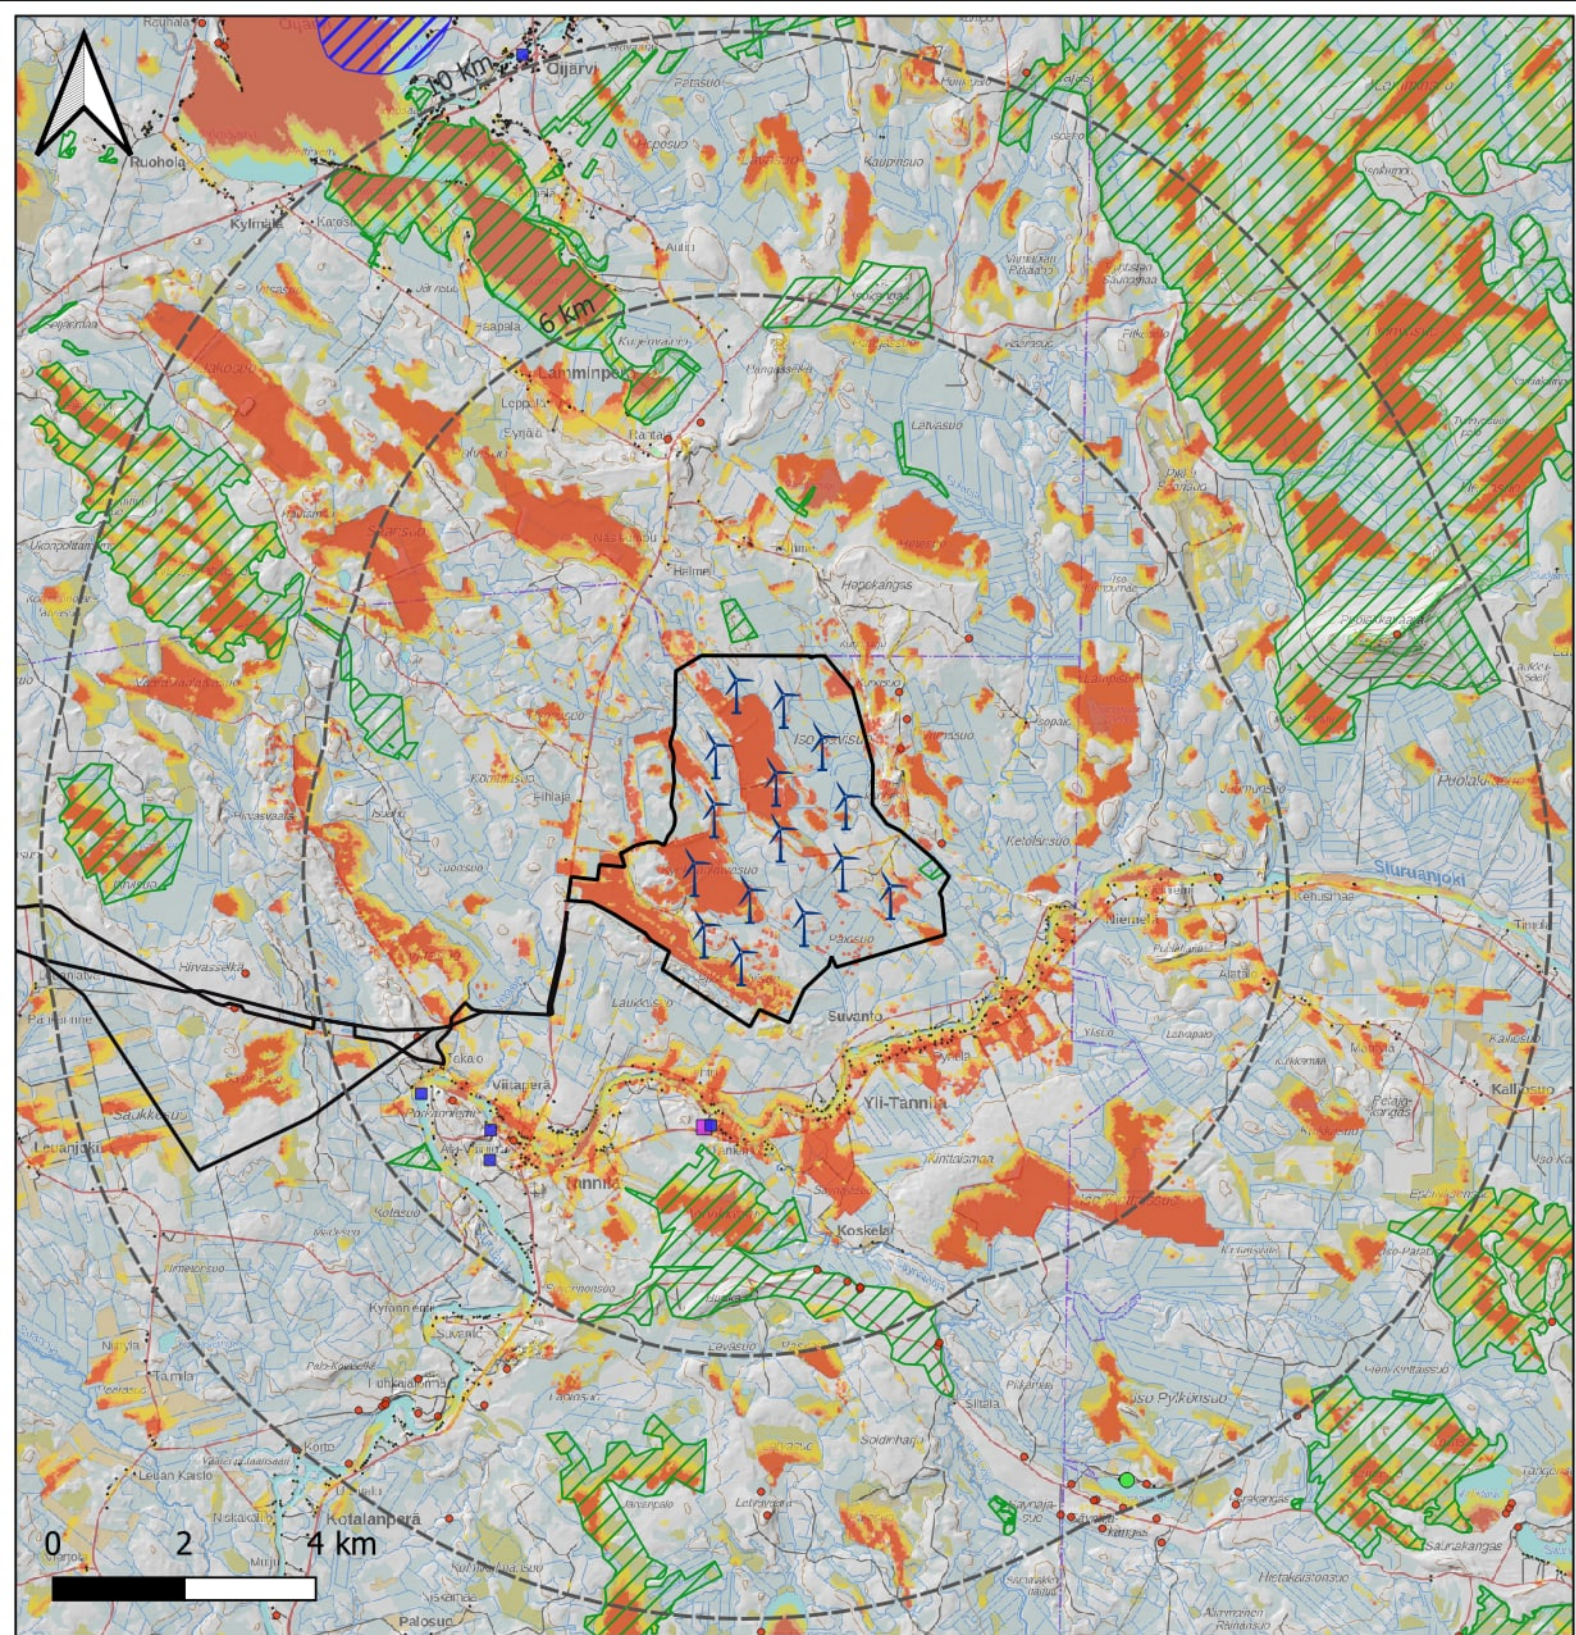

LIITE 5

Näkemäalueanalyysikartat
Havainnekuvat

Näkemäalueanalyysi Kynkänsuo VE2 ja VE3

- Hankealue
- Sähkansiirtovaihtoehdot
- Etäisyys voimaloista

Näkyvien voimaloiden määrä

- 1 - 6
- 6 - 11
- 11 - 16

© MML Maastokartta 2024
 © MML Rinnevarjoste korkeusmalli 2024
 © Museovirasto 2024
 © PPMK 2024
 © SYKE Luonnonsuojelualueet: valtion omistamat ja YSA 2024
 © SYKE Valtion muut suojelualueet 2024
 © SYKE Natura 2000 -alueet 2024
 Laatija: Psa / Enveer Oy

Näkemäalueanalyysi Kynkänsuo VE2 ja VE3

- Hankealue
- Sähkensiirtovaihtoehdot
- Etäisyys voimaloista

- Näkyvien voimaloiden määrä
- 1 - 6
 - 6 - 11
 - 11 - 16

© MML Maastokartta 2024
 © MML Rinnevarjoste korkeusmalli 2024
 © Museovirasto 2024
 © PPMK 2024
 © SYKE Luonnonsuojelualueet:
 valtion omistamat ja YSA 2024
 © SYKE Valtion muut suojelualueet 2024
 © SYKE Natura 2000 -alueet 2024
 Laatija: PSA / Enveiner Oy