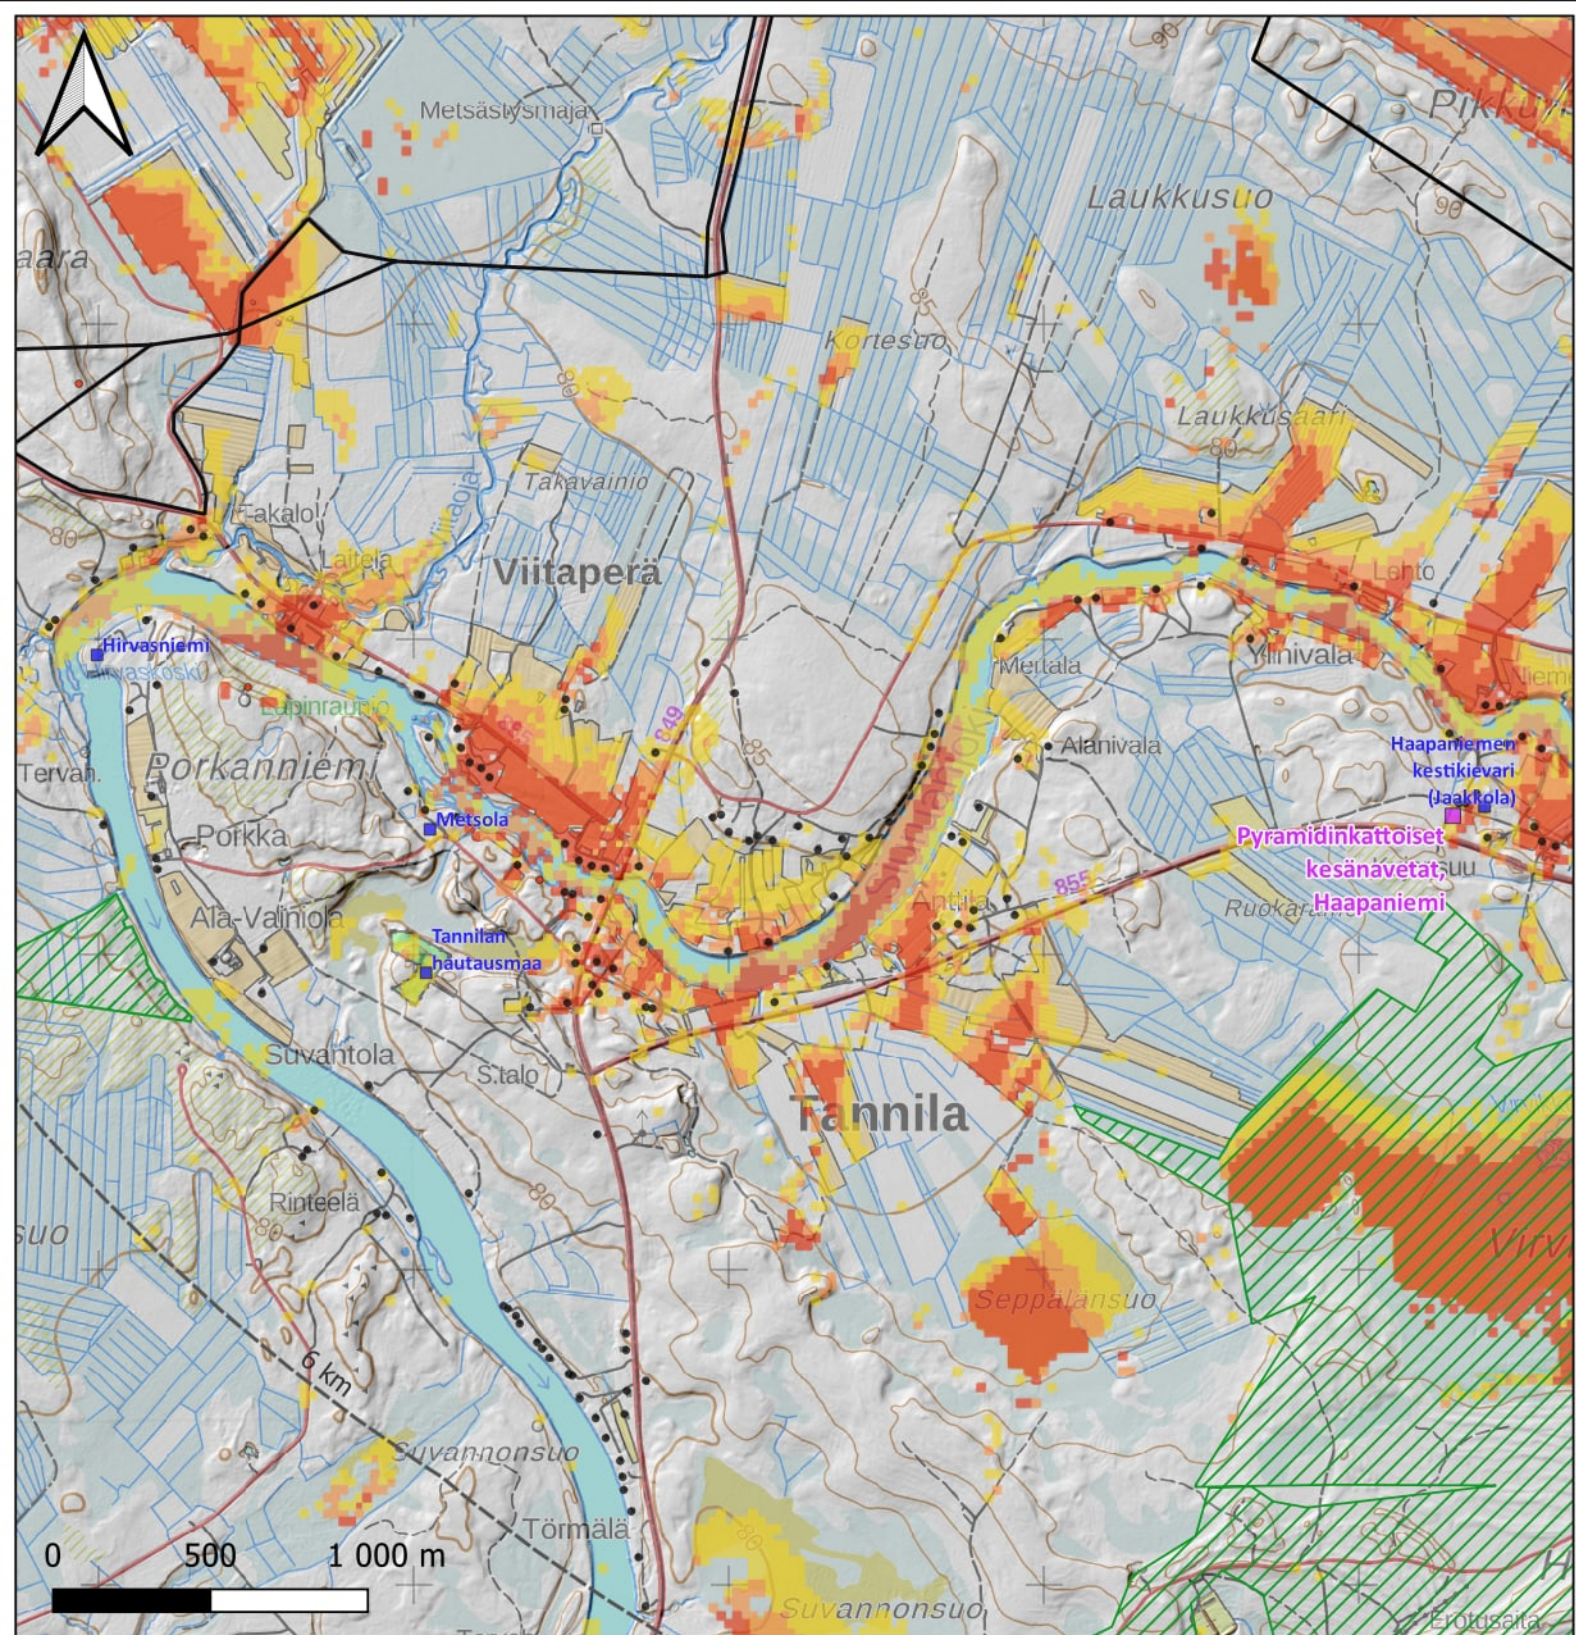

Näkemäalueanalyysi Kynkänsuo VE2 ja VE3

— Sähkansiirtovaihtoehdot

Näkyvien voimaloiden määrä

- 1 - 6
- 6 - 11
- 11 - 16

Maisemallisen herkkyyden kohteet

- Valtakunnallisesti merkittävä rakennettu kulttuuriympäristö (RKY)
- Maakunnallisesti merkittävä rakennettu kulttuuriympäristö
- ▨ Luonnonsuojelualueet ja luonnon- ja ympäristön arvokohteet
- Rakennukset

© MML Maastokartta 2024
© MML Rinnevarjoste korkeusmalli 2024
© Museovirasto 2024
© PPMK 2024
© SYKE Luonnonsuojelualueet: valtion omistamat ja YSA 2024
© SYKE Valtion muut suojelualueet 2024
© SYKE Natura 2000 -alueet 2024
Laatija: PSa / Envineer Oy