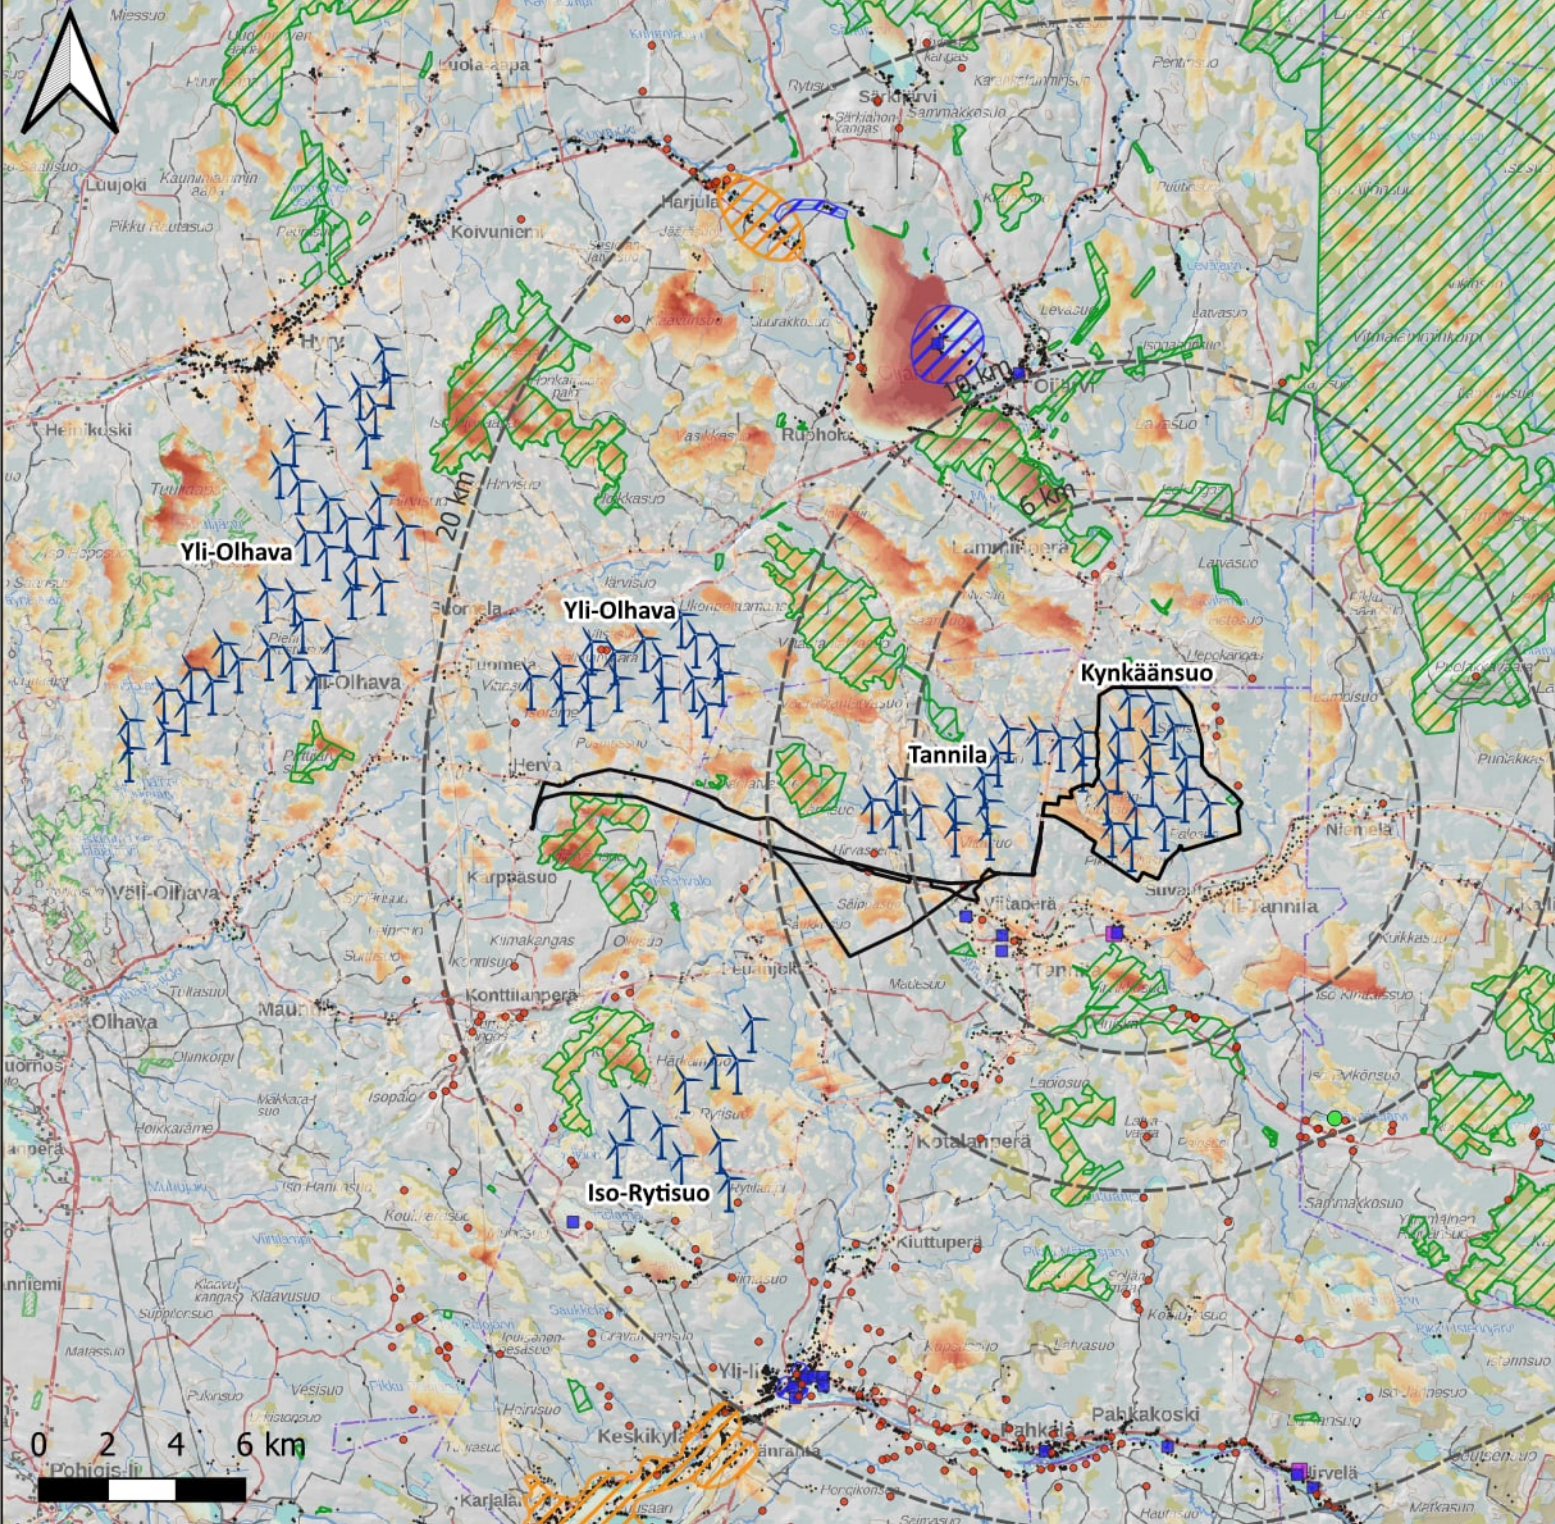

LIITE 5

Näkemäalueanalyysikartat
Havainnekuvat

Näkemäalueanalyysi Kynkänsuo VE2 ja VE3

- Hankealue
- Sähkansiirtovaihtoehdot
- Etäisyys voimaloista

Näkyvien voimaloiden määrä

- 1 - 6
- 6 - 11
- 11 - 16

© MML Maastokartta 2024
 © MML Rinnevarjoste korkeusmalli 2024
 © Museovirasto 2024
 © PPMK 2024
 © SYKE Luonnonsuojelualueet: valtion omistamat ja YSA 2024
 © SYKE Valtion muut suojelualueet 2024
 © SYKE Natura 2000 -alueet 2024
 Laatija: Psa / Enveer Oy

Näkemäalueanalyysi Kynkänsuo

□ Hankealue **VE2 ja VE3**

— Sähkonsiirtovaihtoehdot

□ Etäisyys voimaloista

Näkyvien voimaloiden määrä

- 1 - 6
- 6 - 11
- 11 - 16

© MML Maastokartta 2024
 © MML Rinnevarjoste korkeusmalli 2024
 © Museovirasto 2024
 © PPMK 2024
 © SYKE Luonnonsuojelualueet:
 valtion omistamat ja YSA 2024
 © SYKE Valtion muut suojelualueet 2024
 © SYKE Natura 2000 -alueet 2024
 Laatija: PSa / Evinээр Oy

Näkemäalueanalyysi Kynkänsuo VE2 Yhteisvaikutukset

- Kynkänsuon hankealue
- Etäisyys Kynkänsuon voimaloista
- Kynkänsuon sähkösiirtovaihtoehdot

Näkyvien voimaloiden määrä

- 1 - 10
- 10 - 20
- 20 - 30
- 30 - 40
- 40 - 50
- 50 - 60
- 60 - 70
- 70 - 80
- 80 - 91