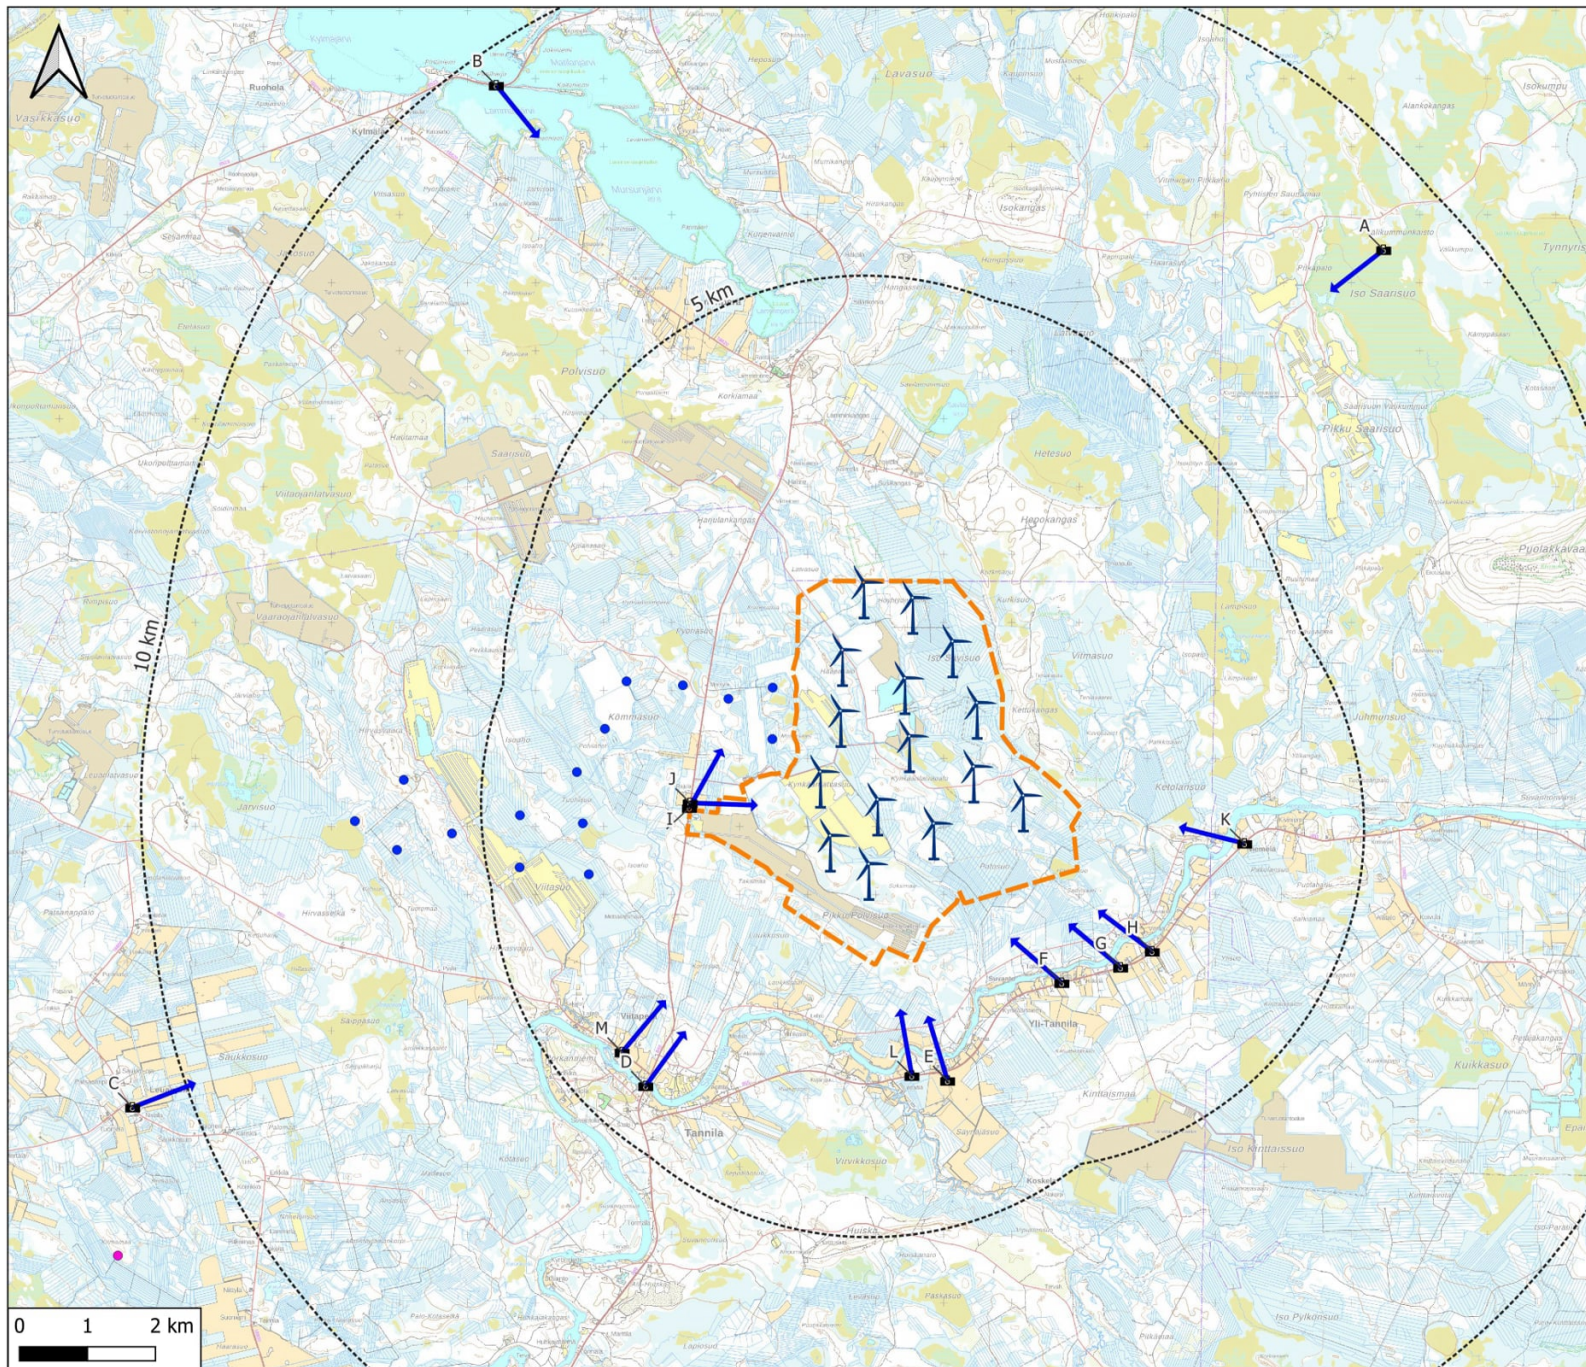

Havainnekuvapistteet

Selite

- Kuvauspaikka
- Kuvaussuunta
- Tannilan voimalat (HH 220, RD 200)
- Kynkäänsuon voimalat VE2 (HH 200, RD 200)
- Etäisyysvyöhyke
- Iso-Rytisuon voimalat (HH 200, RD 200)
- Hankealue