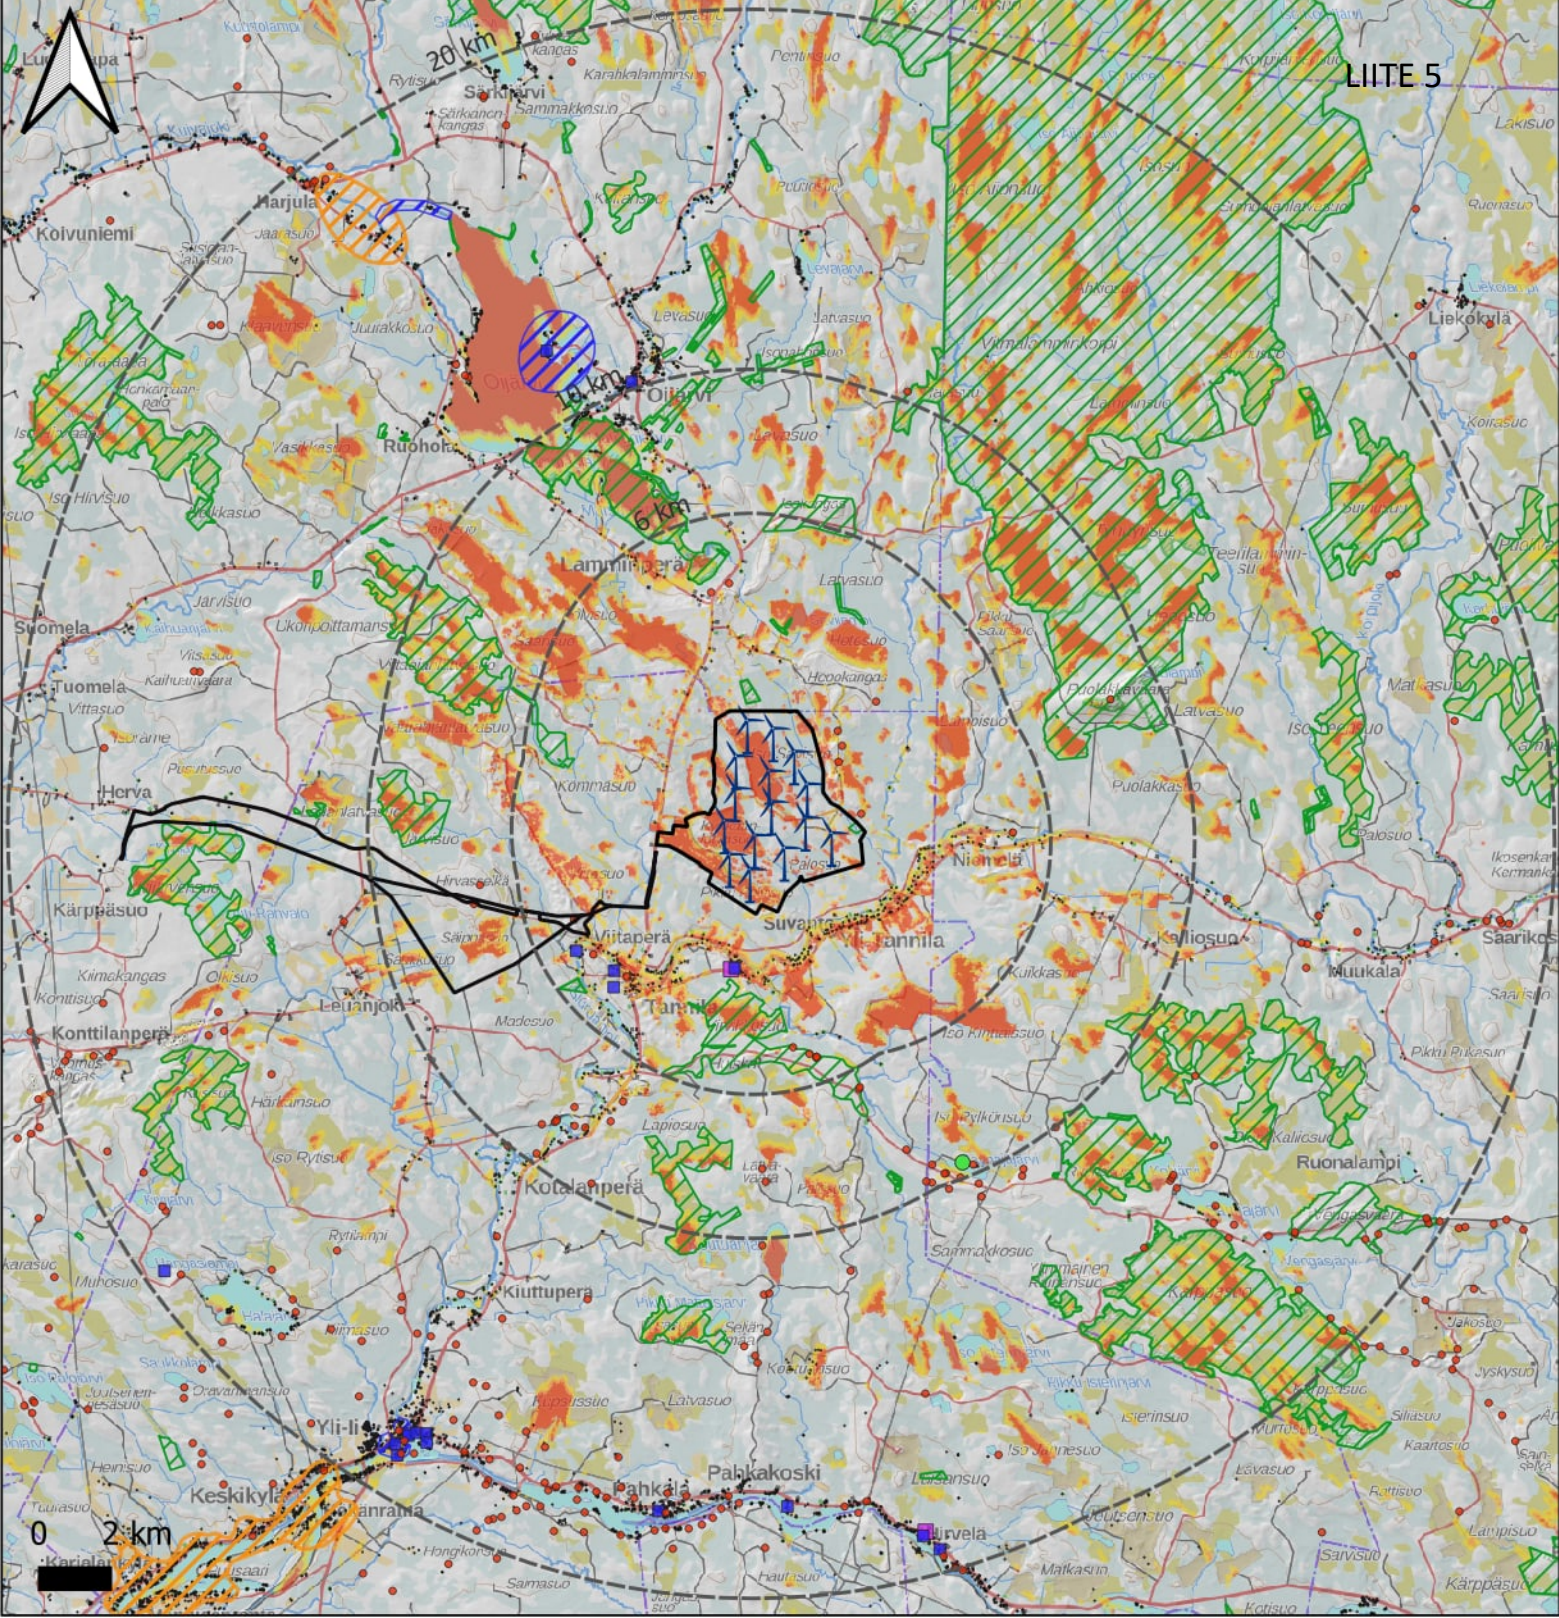

LIITE 5

Näkemäalueanalyysikartat
Havainnekuvat

Näkemäalueanalyysi Kynkänsuo VE2 ja VE3

- Hankealue
- Sähkansiirtovaihtoehdot
- Etäisyys voimaloista

Näkyvien voimaloiden määrä

- 1 - 6
- 6 - 11
- 11 - 16

© MML Maastokartta 2024
 © MML Rinnevarjoste korkeusmalli 2024
 © Museovirasto 2024
 © PPMK 2024
 © SYKE Luonnonsuojelualueet: valtion omistamat ja YSA 2024
 © SYKE Valtion muut suojelualueet 2024
 © SYKE Natura 2000 -alueet 2024
 Laatija: Psa / Enveer Oy

Näkemäalueanalyysi Kynkänsuo VE2 ja VE3

- Hankealue
- Sähkensiirtovaihtoehdot
- Etäisyys voimaloista

- Näkyvien voimaloiden määrä
- 1 - 6
 - 6 - 11
 - 11 - 16

© MML Maastokartta 2024
 © MML Rinnevarjoste korkeusmalli 2024
 © Museovirasto 2024
 © PPMK 2024
 © SYKE Luonnonsuojelualueet:
 valtion omistamat ja YSA 2024
 © SYKE Valtion muut suojelualueet 2024
 © SYKE Natura 2000 -alueet 2024
 Laatija: PSA / Enveiner Oy