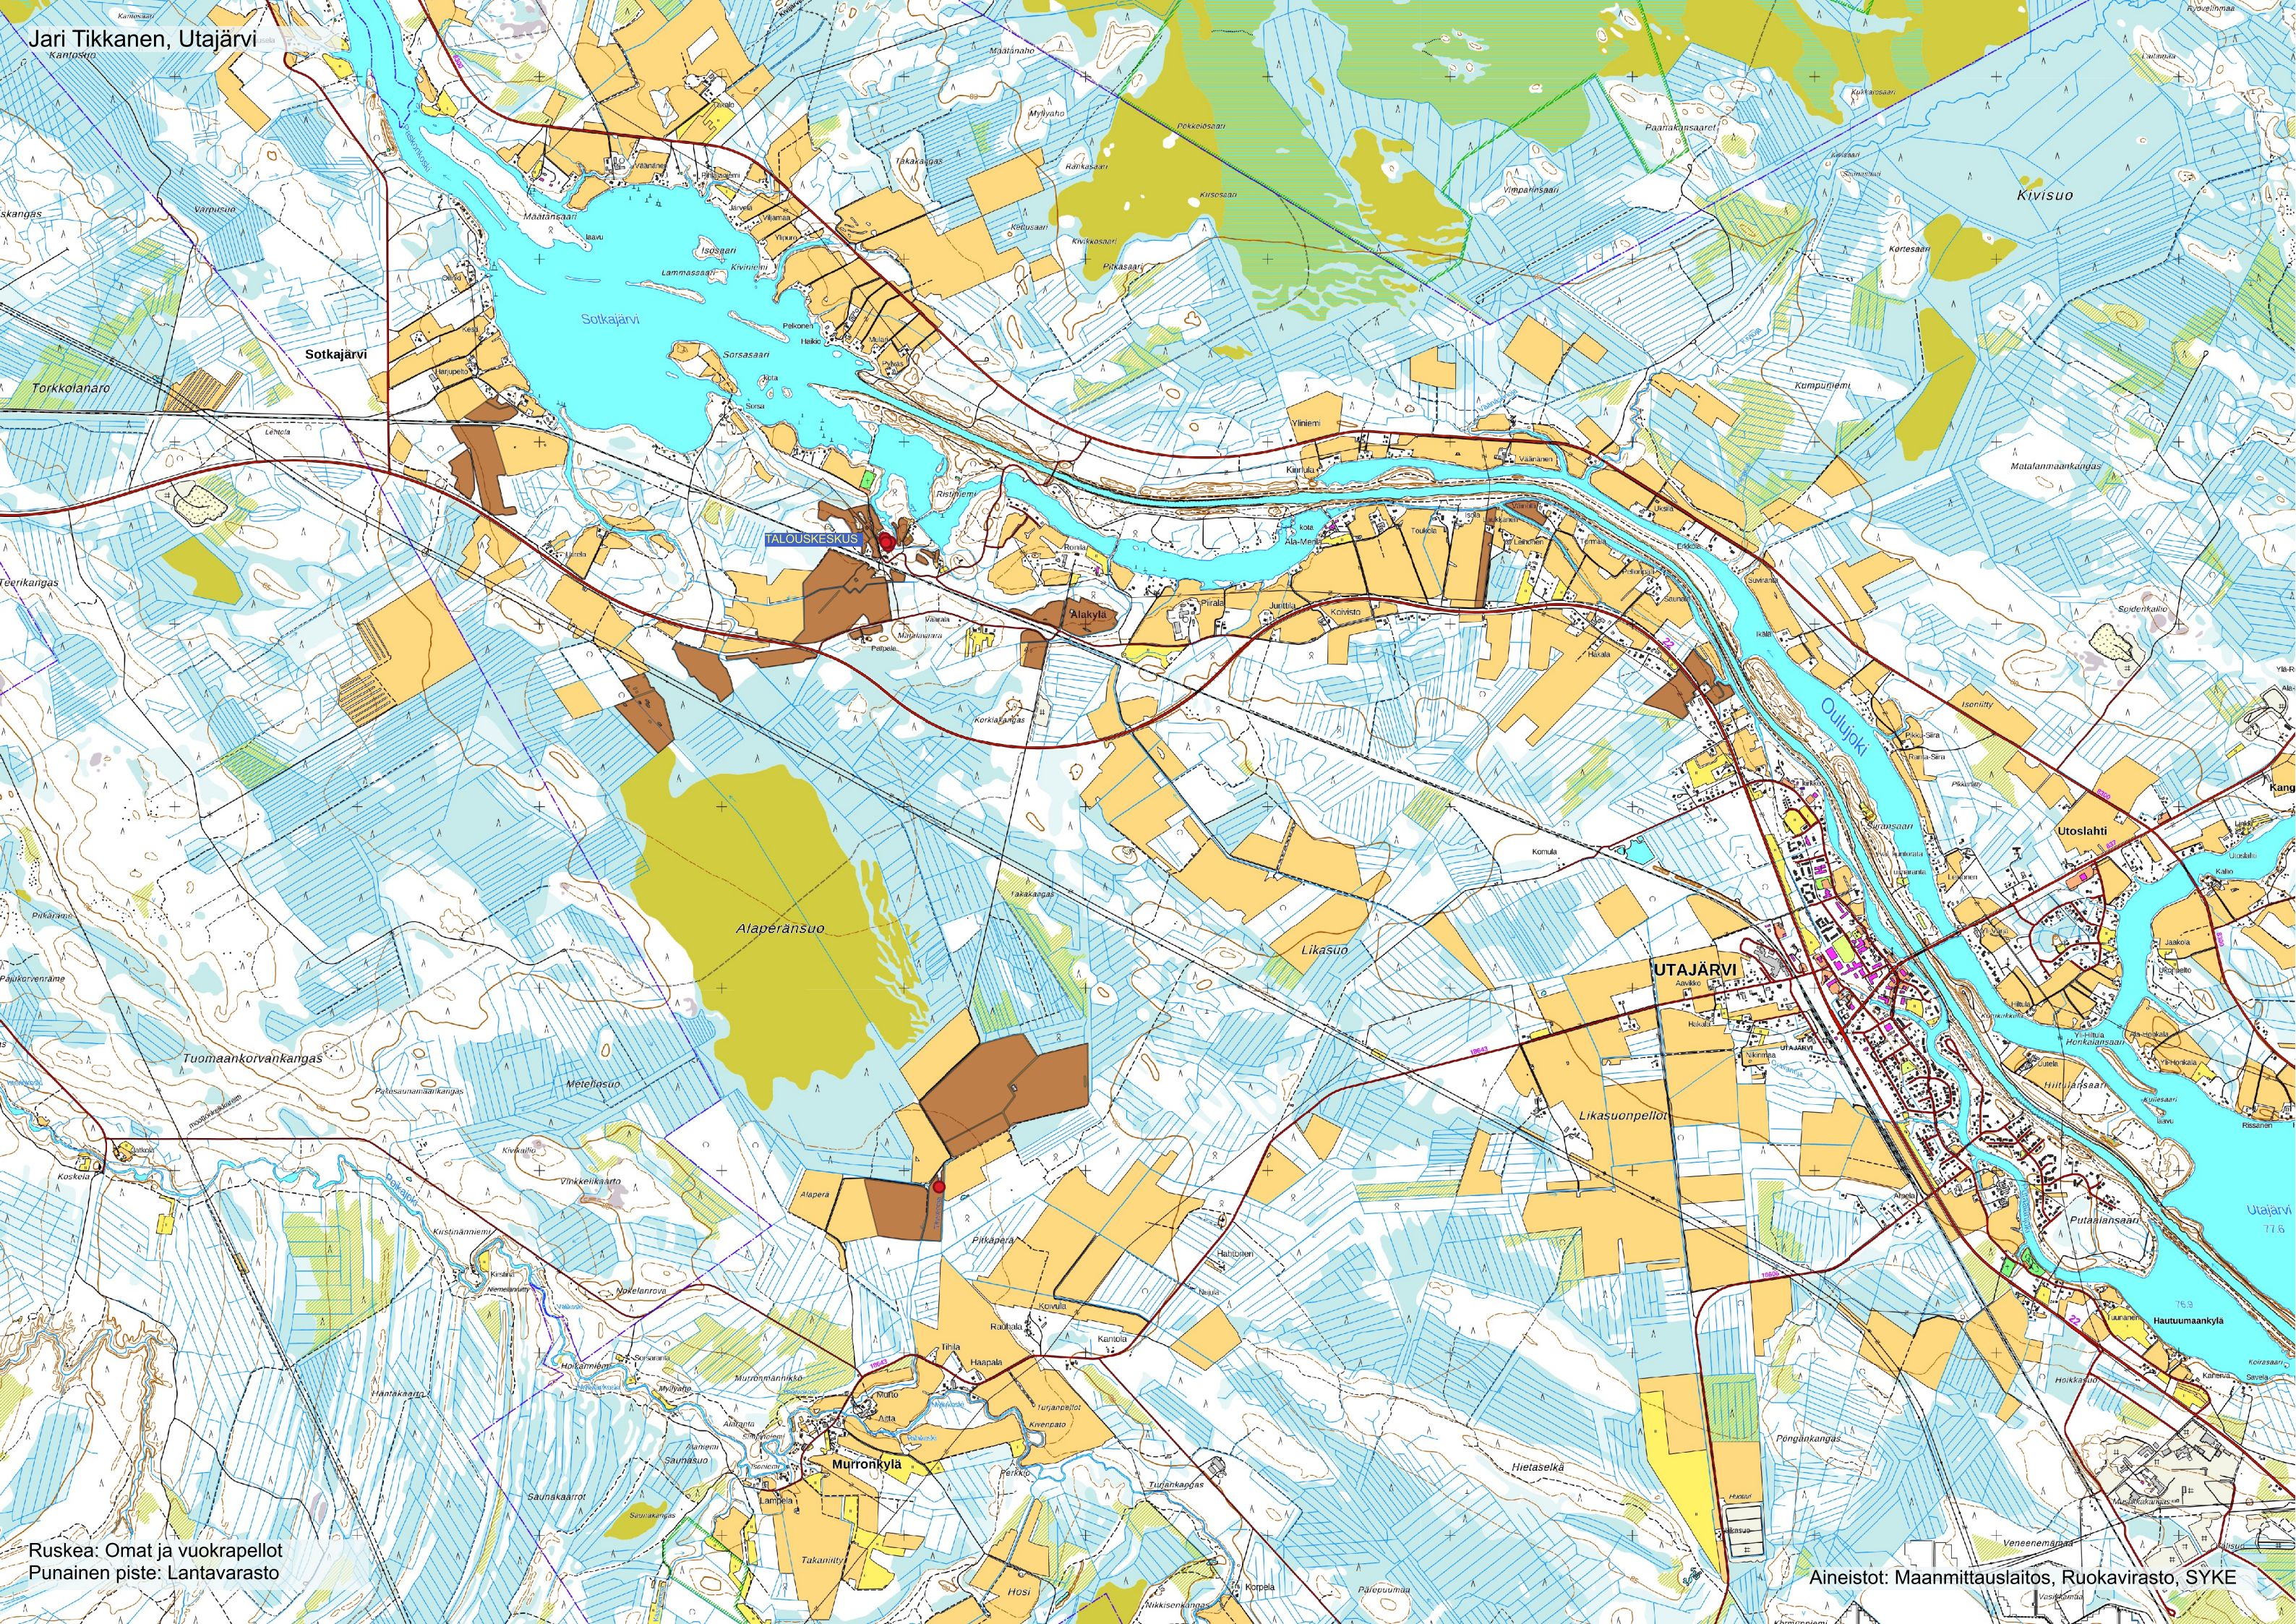

Jari Tikkanen, Utajärvi

Ruskea: Omat ja vuokrapellot  
Punainen piste: Lantavarasto

Aineistot: Maanmittauslaitos, Ruokavirasto, SYKE